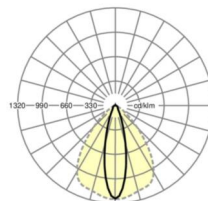

KARAKTERISTIEKEN

Bestelnummer	19525026450
EAN-nummer	4020863440269
CBS-code	94051190
Kenmerken	IP 20, Beschermingsklasse I, ENEC10 VDE, F, HACCP DIN10500/voedsel/IFS-toepassingsgerelateerde geschiktheid/BRC, Indoor, CE
Schokbestendigheidsgraad IK	IK03 (-20°C bis 30°C)
Omgevingstemperatuur	ta -20°C naar 30°C
Bijzondere eigenschappen	Ready for IoT
Garantieperiode	5 jaren
Overheidssubsidieprogramma's	BEG - federale subsidie voor efficiënte gebouwen (alleen geldig voor Duitsland)

ELEKTROTECHNIEK

Voorschakelapparaat	Elektronische driver DALI2 (1 stuks)
Systeemprestaties	129W
Netspanning	230V/50Hz
Aardlekschakelaar(s) (inschakelstroom)	14 stuks/B10, 22 stuks/B16
Energie-efficiëntieklasse/Lichtbron	C

LICHTTECHNIEK

Uitvoering	LED, Kleurweergave/Lichtkleur CRI ≥ 80 / 6500K
Kleurtolerantie (MacAdam)	3SDCM
Nominale lichtstroom	20525lm
LED Levensduur	70000h L80/B10 (Tq 30°C)
Lichtopbrengst	160lm/W
Stralingshoek	25° (C0) / 100° (C90)
UGR dw./l.	19.5 / 24.7

MECHANIEK

Kleur behuizing	verkeerswit RAL 9016
Maten (LxBxH/DxH)	2299mm x 55mm x 37mm
Gewicht (netto)	2.3kg
Montagewijze	Montage draagrailstelsysteem, Lichtstructuur

Maten

L	2299 mm	Lengte
B	55 mm	Breedte
H	37 mm	Hoogte

DEEP-LINK

<https://www.regiolux.de/nl/article/19525026450>

Referentie	LED 22000lm 865
ηLB	100 %
Φ ↓/↑	98 % / 2 %
UGR dw./l.	19.5 / 24.7