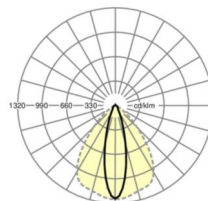

KARAKTERISTIEKEN

Bestelnummer	19525026320
EAN-nummer	4020863440122
CBS-code	94051190
Kenmerken	IP 20, Beschermingsklasse I, ENEC10 VDE, F, HACCP DIN10500/voedsel/IFS-toepassingsgerelateerde geschiktheid/BRC, Indoor, CE
Schokbestendigheidsgraad IK	IK03 (-20°C bis 45°C)
Omgevingstemperatuur	ta -20°C naar 45°C
Bijzondere eigenschappen	Ready for IoT
Garantieperiode	5 jaren
Overheidssubsidieprogramma's	BEG - federale subsidie voor efficiënte gebouwen (alleen geldig voor Duitsland)

ELEKTROTECHNIEK

Voorschakelapparaat	Elektronische driver DALI2 (1 stuks)
Systeemprestaties	36W
Netspanning	230V/50Hz
Aardleischakelaar(s) (inschakelstroom)	17 stuks/B10, 28 stuks/B16, 29 stuks/C10, 47 stuks/C16
Energie-efficiëntieklasse/Lichtbron	C

LICHTTECHNIEK

Uitvoering	LED, Kleurweergave/Lichtkleur CRI ≥ 80 / 3000K
Kleurtolerantie (MacAdam)	3SDCM
Nominale lichtstroom	6399lm
LED Levensduur	70000h L80/B10 (Tq 45°C), 100000h L80/B50 (Tq 40°C)
Lichtopbrengst	178lm/W
Stralingshoek	25° (C0) / 100° (C90)
UGR dw./l.	15.4 / 20.7

MECHANIEK

Kleur behuizing	verkeerswit RAL 9016
Maten (LxBxH/DxH)	2299mm x 55mm x 37mm
Gewicht (netto)	2.3kg
Montagewijze	Montage draagrailstelsysteem, Lichtstructuur

Maten

L	2299 mm	Lengte
B	55 mm	Breedte
H	37 mm	Hoogte

DEEP-LINK

<https://www.regiolux.de/nl/article/19525026320>

Referentie	LED 7000lm 830
ηLB	100 %
Φ ↓/↑	98 % / 2 %
UGR dw./l.	15.4 / 20.7