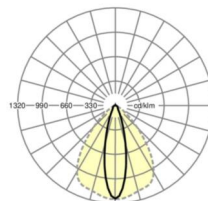

KARAKTERISTIEKEN

Bestelnummer	19525026310
EAN-nummer	4020863440115
CBS-code	94051190
Kenmerken	IP 20, Beschermingsklasse I, ENEC10 VDE, F, HACCP DIN10500/voedsel/IFS-toepassingsgerelateerde geschiktheid/BRC, Indoor, CE
Schokbestendigheidsgraad IK	IK03 (-20°C bis 50°C)
Omgevingstemperatuur	ta -20°C naar 50°C
Bijzondere eigenschappen	Ready for IoT
Garantieperiode	5 jaren
Overheidssubsidieprogramma's	BEG - federale subsidie voor efficiënte gebouwen (alleen geldig voor Duitsland)

ELEKTROTECHNIEK

Voorschakelapparaat	Elektronische driver DALI2 (1 stuks)
Systeemprestaties	36W
Netspanning	230V/50Hz
Aardleischakelaar(s) (inschakelstroom)	17 stuks/B10, 28 stuks/B16, 29 stuks/C10, 47 stuks/C16
Energie-efficiëntieklasse/Lichtbron	C

LICHTTECHNIEK

Uitvoering	LED, Kleurweergave/Lichtkleur CRI ≥ 80 / 4000K
Kleurtolerantie (MacAdam)	3SDCM
Nominale lichtstroom	6976lm
LED Levensduur	70000h L80/B10 (Tq 50°C), 100000h L80/B50 (Tq 45°C)
Lichtopbrengst	194lm/W
Stralingshoek	25° (C0) / 100° (C90)
UGR dw./l.	15.7 / 21.0

MECHANIEK

Kleur behuizing	verkeerswit RAL 9016
Maten (LxBxH/DxH)	2299mm x 55mm x 37mm
Gewicht (netto)	2.3kg
Montagewijze	Montage draagrailstelsysteem, Lichtstructuur

Maten

L	2299 mm	Lengte
B	55 mm	Breedte
H	37 mm	Hoogte

DEEP-LINK

<https://www.regiolux.de/nl/article/19525026310>

Referentie	LED 7000lm 840
ηLB	100 %
Φ ↓/↑	98 % / 2 %
UGR dw./l.	15.7 / 21.0