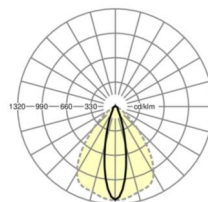

KARAKTERISTIEKEN

Bestelnummer	19525027310
EAN-nummer	4020863444663
CBS-code	94051190
Kenmerken	IP 20, Beschermingsklasse I, F, HACCP DIN10500/voedsel/IFS-toepassingsgerelateerde geschiktheid/BRC, Indoor, CE
Schokbestendigheidsgraad IK	IK03 (5°C bis 35°C)
Omgevingstemperatuur	ta 5°C naar 35°C
Garantieperiode	5 jaren
Overheidssubsidieprogramma's	BEG - federale subsidie voor efficiënte gebouwen (alleen geldig voor Duitsland)

ELEKTROTECHNIEK

Voorschakelapparaat	Elektronische driver noodlicht 3h (1 stuks)
Systeemprestaties	36W
Netspanning	230V/50Hz
Aardlekschakelaar(s) (inschakelstroom)	17 stuks/B10, 28 stuks/B16, 29 stuks/C10, 48 stuks/C16
Energie-efficiëntieklasse/Lichtbron	C

LICHTTECHNIEK

Uitvoering	LED, Kleurweergave/Lichtkleur CRI ≥ 80 / 4000K
Kleurtolerantie (MacAdam)	3SDCM
Nominale lichtstroom	6976lm
Nominale lichtstroom-Noodbedrijf	931lm
LED Levensduur	70000h L80/B10 (Tq 35°C), 100000h L80/B50 (Tq 30°C)
Lichtopbrengst	194lm/W
Stralingshoek	25° (C0) / 100° (C90)
UGR dw./l.	15.7 / 21.0

MECHANIEK

Kleur behuizing	verkeerswit RAL 9016
Maten (LxBxH/DxH)	2299mm x 55mm x 37mm
Gewicht (netto)	2.55kg
Montagewijze	Montage draagrailsysteem, Lichtstructuur

Maten

L	2299 mm	Lengte
B	55 mm	Breedte
H	37 mm	Hoogte

DEEP-LINK

<https://www.regiolux.de/nl/article/19525027310>

Referentie
ηLB
Φ ↓/↑
UGR dw./l.

LED 7000lm 840
100 %
98 % / 2 %
15.7 / 21.0