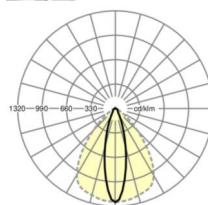

KARAKTERISTIEKEN

Bestelnummer	19525006110
EAN-nummer	4020863430994
CBS-code	94051190
Kenmerken	IP 20, Beschermingsklasse I, ENEC10 VDE, F, HACCP DIN10500/voedsel/IFS-toepassingsgerelateerde geschiktheid/BRC, Indoor, CE
Schokbestendigheidsgraad IK	IK03 (-20°C bis 25°C)
Omgevingstemperatuur	ta -20°C naar 25°C
Bijzondere eigenschappen	Ready for IoT
Garantieperiode	5 jaren
Overheidssubsidieprogramma's	BEG - federale subsidie voor efficiënte gebouwen (alleen geldig voor Duitsland)

ELEKTROTECHNIEK

Voorschakelapparaat	Elektronische driver DALI2 (1 stuks)
Systeemprestaties	64W
Netspanning	230V/50Hz
Energie-efficiëntieklasse/Lichtbron	C

LICHTTECHNIEK

Uitvoering	LED, Kleurweergave/Lichtkleur CRI ≥ 80 / 3000K
Kleurtolerantie (MacAdam)	3SDCM
Nominale lichtstroom	10137lm
LED Levensduur	50000h L80/B10 (Tq 25°C), 70000h L80/B50 (Tq 25°C)
Lichtopbrengst	158lm/W
Stralingshoek	25° (C0) / 100° (C90)
UGR dw./l.	18.4 / 23.7

MECHANIEK

Kleur behuizing	verkeerswit RAL 9016
Maten (LxBxH/DxH)	1531mm x 55mm x 37mm
Gewicht (netto)	1.75kg
Montagewijze	Montage draagrailsysteem, Lichtstructuur

Maten

L	1531 mm	Lengte
B	55 mm	Breedte
H	37 mm	Hoogte

DEEP-LINK

<https://www.regiolux.de/nl/article/19525006110>

Referentie	LED 11000lm 830
ηLB	100 %
Φ ↓/↑	98 % / 2 %
UGR dw./l.	18.4 / 23.7