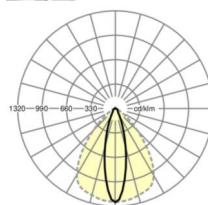

KARAKTERISTIEKEN

Bestelnummer	19525006180
EAN-nummer	4020863431106
CBS-code	94051190
Kenmerken	IP 20, Beschermingsklasse I, ENEC10 VDE, F, HACCP DIN10500/voedsel/IFS-toepassingsgerelateerde geschiktheid/BRC, Indoor, CE
Schokbestendigheidsgraad IK	IK03 (-20°C bis 30°C)
Omgevingstemperatuur	ta -20°C naar 30°C
Bijzondere eigenschappen	Ready for IoT
Garantieperiode	5 jaren
Overheidssubsidieprogramma's	BEG - federale subsidie voor efficiënte gebouwen (alleen geldig voor Duitsland)

ELEKTROTECHNIEK

Voorschakelapparaat	Elektronische driver DALI2 (1 stuks)
Systeemprestaties	64W
Netspanning	230V/50Hz
Energie-efficiëntieklasse/Lichtbron	B

LICHTTECHNIEK

Uitvoering	LED, Kleurweergave/Lichtkleur CRI ≥ 80 / 6500K
Kleurtolerantie (MacAdam)	3SDCM
Nominale lichtstroom	10520lm
LED Levensduur	50000h L80/B10 (Tq 30°C), 70000h L80/B50 (Tq 30°C)
Lichtopbrengst	164lm/W
Stralingshoek	25° (C0) / 100° (C90)
UGR dw./l.	18.5 / 23.8

MECHANIEK

Kleur behuizing	verkeerswit RAL 9016
Maten (LxBxH/DxH)	1531mm x 55mm x 37mm
Gewicht (netto)	1.75kg
Montagewijze	Montage draagrailstelsysteem, Lichtstructuur

Maten

L	1531 mm	Lengte
B	55 mm	Breedte
H	37 mm	Hoogte

DEEP-LINK

<https://www.regiolux.de/nl/article/19525006180>

Referentie	LED 11000lm 865
ηLB	100 %
Φ ↓/↑	98 % / 2 %
UGR dw./l.	18.5 / 23.8