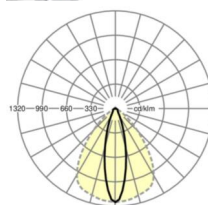

KARAKTERISTIEKEN

Bestelnummer	19525006085
EAN-nummer	4020863430925
CBS-code	94051190
Kenmerken	IP 20, Beschermingsklasse I, ENEC10 VDE, F, HACCP DIN10500/voedsel/IFS-toepassingsgerelateerde geschiktheid/BRC, Indoor, CE
Schokbestendigheidsgraad IK	IK03 (-20°C bis 30°C)
Omgevingstemperatuur	ta -20°C naar 30°C
Bijzondere eigenschappen	Ready for IoT
Garantieperiode	5 jaren
Overheidssubsidieprogramma's	BEG - federale subsidie voor efficiënte gebouwen (alleen geldig voor Duitsland)

ELEKTROTECHNIEK

Voorschakelapparaat	Elektronische driver DALI2 (1 stuk)
Systeemprestaties	24W
Netspanning	230V/50Hz
Aardleeschakelaar(s) (inschakelstroom)	13 stuks/B10, 24 stuks/B16, 25 stuks/C10, 40 stuks/C16
Energie-efficiëntieklasse/Lichtbron	C

LICHTTECHNIEK

Uitvoering	LED, Kleurweergave/Lichtkleur CRI ≥ 80 / 3000K
Kleurtolerantie (MacAdam)	3SDCM
Nominale lichtstroom	4269lm
LED Levensduur	50000h L80/B10 (Tq 30°C), 70000h L80/B50 (Tq 30°C)
Lichtopbrengst	179lm/W
Stralingshoek	25° (C0) / 100° (C90)
UGR dw./l.	15.4 / 20.7

MECHANIEK

Kleur behuizing	zilvergrijs/wit aluminium RAL 9006/
Maten (LxBxH/DxH)	1531mm x 55mm x 37mm
Gewicht (netto)	1.75kg
Montagewijze	Montage draagrailsysteem, Lichtstructuur

Maten

L	1531 mm	Lengte
B	55 mm	Breedte
H	37 mm	Hoogte

DEEP-LINK

<https://www.regiolux.de/nl/article/19525006085>

Referentie	LED 4000lm 830
ηLB	100 %
Φ ↓/↑	98 % / 2 %
UGR dw./l.	15.4 / 20.7