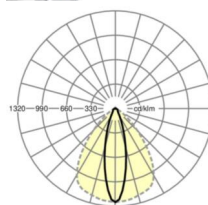

KARAKTERISTIEKEN

Bestelnummer	19525006084
EAN-nummer	4020863430918
CBS-code	94051190
Kenmerken	IP 20, Beschermingsklasse I, ENEC10 VDE, F, HACCP DIN10500/voedsel/IFS-toepassingsgerelateerde geschiktheid/BRC, Indoor, CE
Schokbestendigheidsgraad IK	IK03 (-20°C bis 30°C)
Omgevingstemperatuur	ta -20°C naar 30°C
Bijzondere eigenschappen	Ready for IoT
Garantieperiode	5 jaren
Overheidssubsidieprogramma's	BEG - federale subsidie voor efficiënte gebouwen (alleen geldig voor Duitsland)

ELEKTROTECHNIEK

Voorschakelapparaat	Elektronische driver DALI2 (1 stuk)
Systeemprestaties	24W
Netspanning	230V/50Hz
Aardleeschakelaar(s) (inschakelstroom)	13 stuks/B10, 24 stuks/B16, 25 stuks/C10, 40 stuks/C16
Energie-efficiëntieklasse/Lichtbron	C

LICHTTECHNIEK

Uitvoering	LED, Kleurweergave/Lichtkleur CRI ≥ 80 / 3000K
Kleurtolerantie (MacAdam)	3SDCM
Nominale lichtstroom	4269lm
LED Levensduur	50000h L80/B10 (Tq 30°C), 70000h L80/B50 (Tq 30°C)
Lichtopbrengst	179lm/W
Stralingshoek	25° (C0) / 100° (C90)
UGR dw./l.	15.4 / 20.7

MECHANIEK

Kleur behuizing	zwart RAL 9005
Maten (LxBxH/DxH)	1531mm x 55mm x 37mm
Gewicht (netto)	1.75kg
Montagewijze	Montage draagrailsysteem, Lichtstructuur

Maten

L	1531 mm	Lengte
B	55 mm	Breedte
H	37 mm	Hoogte

DEEP-LINK

<https://www.regiolux.de/nl/article/19525006084>

Referentie	LED 4000lm 830
ηLB	100 %
Φ ↓/↑	98 % / 2 %
UGR dw./l.	15.4 / 20.7