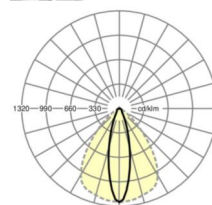

KARAKTERISTIEKEN

Bestelnummer	19525004085
EAN-nummer	4020863430598
CBS-code	94051190
Kenmerken	IP 20, Beschermingsklasse I, ENEC10 VDE, F, HACCP DIN10500/voedsel/IFS-toepassingsgerelateerde geschiktheid/BRC, Indoor, CE
Schokbestendigheidsgraad IK	IK03 (-20°C bis 30°C)
Omgevingstemperatuur	ta -20°C naar 30°C
Garantieperiode	5 jaren
Overheidssubsidieprogramma's	BEG - federale subsidie voor efficiënte gebouwen (alleen geldig voor Duitsland)

ELEKTROTECHNIEK

Voorschakelapparaat	Elektronische driver (1 stuks)
Systeemprestaties	24W
Netspanning	230V/50Hz
Energie-efficiëntieklasse/Lichtbron	B

LICHTTECHNIEK

Uitvoering	LED, Kleurweergave/Lichtkleur CRI ≥ 80 / 3000K
Kleurtolerantie (MacAdam)	3SDCM
Nominale lichtstroom	4269lm
LED Levensduur	50000h L80/B10 (Tq 30°C), 70000h L80/B50 (Tq 30°C)
Lichtopbrengst	179lm/W
Stralingshoek	25° (C0) / 100° (C90)
UGR dw./l.	15.4 / 20.7

MECHANIEK

Kleur behuizing	zilvergrijs/wit aluminium RAL 9006/
Maten (LxBxH/DxH)	1531mm x 55mm x 37mm
Gewicht (netto)	1.75kg
Montagewijze	Montage draagrailstelsel, Lichtstructuur

Maten

L	1531 mm	Lengte
B	55 mm	Breedte
H	37 mm	Hoogte

DEEP-LINK

<https://www.regiolux.de/nl/article/19525004085>

Referentie	LED 4000lm 830
η_{LB}	100 %
Φ ↓/↑	98 % / 2 %
UGR dw./l.	15.4 / 20.7