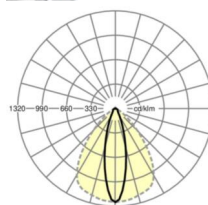

KARAKTERISTIEKEN

Bestelnummer	19525006010
EAN-nummer	4020863430796
CBS-code	94051190
Kenmerken	IP 20, Beschermingsklasse I, ENEC10 VDE, F, HACCP DIN10500/voedsel/IFS-toepassingsgerelateerde geschiktheid/BRC, Indoor, CE
Schokbestendigheidsgraad IK	IK03 (-20°C bis 35°C)
Omgevingstemperatuur	ta -20°C naar 35°C
Bijzondere eigenschappen	Ready for IoT
Garantieperiode	5 jaren
Overheidssubsidieprogramma's	BEG - federale subsidie voor efficiënte gebouwen (alleen geldig voor Duitsland)

ELEKTROTECHNIEK

Voorschakelapparaat	Elektronische driver DALI2 (1 stuk)
Systeemprestaties	24W
Netspanning	230V/50Hz
Aardleeschakelaar(s) (inschakelstroom)	13 stuks/B10, 24 stuks/B16, 25 stuks/C10, 40 stuks/C16
Energie-efficiëntieklasse/Lichtbron	B

LICHTTECHNIEK

Uitvoering	LED, Kleurweergave/Lichtkleur CRI ≥ 80 / 4000K
Kleurtolerantie (MacAdam)	3SDCM
Nominale lichtstroom	4600lm
LED Levensduur	50000h L80/B10 (Tq 35°C), 70000h L80/B50 (Tq 35°C), 100000h L80/B50 (Tq 30°C)
Lichtopbrengst	193lm/W
Stralingshoek	25° (C0) / 100° (C90)
UGR dw./l.	15.7 / 21.0

MECHANIEK

Kleur behuizing	verkeerswit RAL 9016
Maten (LxBxH/DxH)	1531mm x 55mm x 37mm
Gewicht (netto)	1.75kg
Montagewijze	Montage draagrailsysteem, Lichtstructuur

Maten

L	1531 mm	Lengte
B	55 mm	Breedte
H	37 mm	Hoogte

DEEP-LINK

<https://www.regiolux.de/nl/article/19525006010>

Referentie	LED 4000lm 840
ηLB	100 %
Φ ↓/↑	98 % / 2 %
UGR dw./l.	15.7 / 21.0