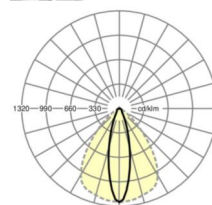

KARAKTERISTIEKEN

Bestelnummer	19525004015
EAN-nummer	4020863430482
CBS-code	94051190
Kenmerken	IP 20, Beschermingsklasse I, ENEC10 VDE, F, HACCP DIN10500/voedsel/IFS-toepassingsgerelateerde geschiktheid/BRC, Indoor, CE
Schokbestendigheidsgraad IK	IK03 (-20°C bis 35°C)
Omgevingstemperatuur	ta -20°C naar 35°C
Garantieperiode	5 jaren
Overheidssubsidieprogramma's	BEG - federale subsidie voor efficiënte gebouwen (alleen geldig voor Duitsland)

ELEKTROTECHNIEK

Voorschakelapparaat	Elektronische driver (1 stuks)
Systeemprestaties	24W
Netspanning	230V/50Hz
Energie-efficiëntieklasse/Lichtbron	C

LICHTTECHNIEK

Uitvoering	LED, Kleurweergave/Lichtkleur CRI ≥ 80 / 4000K
Kleurtolerantie (MacAdam)	3SDCM
Nominale lichtstroom	4600lm
LED Levensduur	50000h L80/B10 (Tq 35°C), 70000h L80/B50 (Tq 35°C), 100000h L80/B50 (Tq 30°C)
Lichtopbrengst	193lm/W
Stralingshoek	25° (C0) / 100° (C90)
UGR dw./l.	15.7 / 21.0

MECHANIEK

Kleur behuizing	zilvergrijs/wit aluminium RAL 9006/
Maten (LxBxH/DxH)	1531mm x 55mm x 37mm
Gewicht (netto)	1.75kg
Montagewijze	Montage draagrailsysteem, Lichtstructuur

Maten

L	1531 mm	Lengte
B	55 mm	Breedte
H	37 mm	Hoogte

DEEP-LINK

<https://www.regiolux.de/nl/article/19525004015>

Referentie	LED 4000lm 840
ηLB	100 %
Φ ↓/↑	98 % / 2 %
UGR dw./l.	15.7 / 21.0