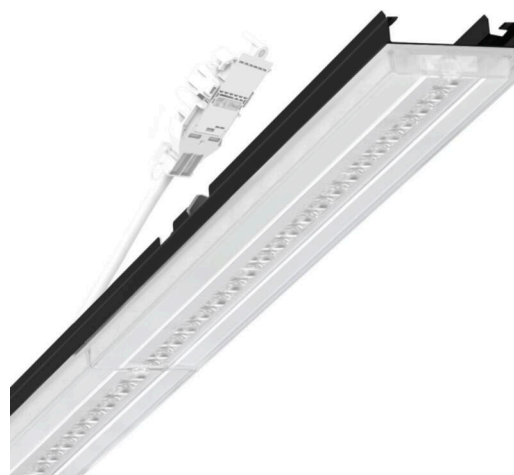

KARAKTERISTIEKEN

Bestelnummer	19525004014
EAN-nummer	4020863430475
CBS-code	94051190
Kenmerken	IP 20, Beschermingsklasse I, ENEC10 VDE, F, HACCP DIN10500/voedsel/IFS-toepassingsgerelateerde geschiktheid/BRC, Indoor, CE
Schokbestendigheidsgraad IK	IK03 (-20°C bis 35°C)
Omgevingstemperatuur	ta -20°C naar 35°C
Garantieperiode	5 jaren
Overheidssubsidieprogramma's	BEG - federale subsidie voor efficiënte gebouwen (alleen geldig voor Duitsland)

ELEKTROTECHNIEK

Voorschakelapparaat	Elektronische driver (1 stuks)
Systeemprestaties	24W
Netspanning	230V/50Hz
Energie-efficiëntieklasse/Lichtbron	C

LICHTTECHNIEK

Uitvoering	LED, Kleurweergave/Lichtkleur CRI ≥ 80 / 4000K
Kleurtolerantie (MacAdam)	3SDCM
Nominale lichtstroom	4600lm
LED Levensduur	50000h L80/B10 (Tq 35°C), 70000h L80/B50 (Tq 35°C), 100000h L80/B50 (Tq 30°C)
Lichtopbrengst	193lm/W
Stralingshoek	25° (C0) / 100° (C90)
UGR dw./l.	15.7 / 21.0

MECHANIEK

Kleur behuizing	zwart RAL 9005
Maten (LxBxH/DxH)	1531mm x 55mm x 37mm
Gewicht (netto)	1.75kg
Montagewijze	Montage draagrailsysteem, Lichtstructuur

Maten

L	1531 mm	Lengte
B	55 mm	Breedte
H	37 mm	Hoogte

DEEP-LINK

<https://www.regiolux.de/nl/article/19525004014>

Referentie	LED 4000lm 840
ηLB	100 %
Φ ↓/↑	98 % / 2 %
UGR dw./l.	15.7 / 21.0