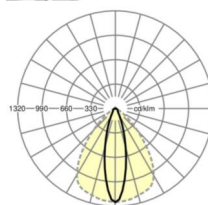

KARAKTERISTIEKEN

Bestelnummer	19525006155
EAN-nummer	4020863431038
CBS-code	94051190
Kenmerken	IP 20, Beschermingsklasse I, ENEC10 VDE, F, HACCP DIN10500/voedsel/IFS-toepassingsgerelateerde geschiktheid/BRC, Indoor, CE
Schokbestendigheidsgraad IK	IK03 (-20°C bis 35°C)
Omgevingstemperatuur	ta -20°C naar 35°C
Bijzondere eigenschappen	Ready for IoT
Garantieperiode	5 jaren
Overheidssubsidieprogramma's	BEG - federale subsidie voor efficiënte gebouwen (alleen geldig voor Duitsland)

ELEKTROTECHNIEK

Voorschakelapparaat	Elektronische driver DALI2 (1 stuk)
Systeemprestaties	24W
Netspanning	230V/50Hz
Aardleeschakelaar(s) (inschakelstroom)	13 stuks/B10, 24 stuks/B16, 25 stuks/C10, 40 stuks/C16
Energie-efficiëntieklasse/Lichtbron	B

LICHTTECHNIEK

Uitvoering	LED, Kleurweergave/Lichtkleur CRI ≥ 80 / 6500K
Kleurtolerantie (MacAdam)	3SDCM
Nominale lichtstroom	4430lm
LED Levensduur	50000h L80/B10 (Tq 35°C), 70000h L80/B50 (Tq 35°C)
Lichtopbrengst	186lm/W
Stralingshoek	25° (C0) / 100° (C90)
UGR dw./l.	15.5 / 20.8

MECHANIEK

Kleur behuizing	zilvergrijs/wit aluminium RAL 9006/
Maten (LxBxH/DxH)	1531mm x 55mm x 37mm
Gewicht (netto)	1.75kg
Montagewijze	Montage draagrailsysteem, Lichtstructuur

Maten

L	1531 mm	Lengte
B	55 mm	Breedte
H	37 mm	Hoogte

DEEP-LINK

<https://www.regiolux.de/nl/article/19525006155>

Referentie	LED 4000lm 865
ηLB	100 %
Φ ↓/↑	98 % / 2 %
UGR dw./l.	15.5 / 20.8