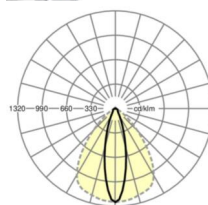

KARAKTERISTIEKEN

Bestelnummer	19525006154
EAN-nummer	4020863431021
CBS-code	94051190
Kenmerken	IP 20, Beschermingsklasse I, ENEC10 VDE, F, HACCP DIN10500/voedsel/IFS-toepassingsgerelateerde geschiktheid/BRC, Indoor, CE
Schokbestendigheidsgraad IK	IK03 (-20°C bis 35°C)
Omgevingstemperatuur	ta -20°C naar 35°C
Bijzondere eigenschappen	Ready for IoT
Garantieperiode	5 jaren
Overheidssubsidieprogramma's	BEG - federale subsidie voor efficiënte gebouwen (alleen geldig voor Duitsland)

ELEKTROTECHNIEK

Voorschakelapparaat	Elektronische driver DALI2 (1 stuk)
Systeemprestaties	24W
Netspanning	230V/50Hz
Aardleeschakelaar(s) (inschakelstroom)	13 stuks/B10, 24 stuks/B16, 25 stuks/C10, 40 stuks/C16
Energie-efficiëntieklasse/Lichtbron	B

LICHTTECHNIEK

Uitvoering	LED, Kleurweergave/Lichtkleur CRI ≥ 80 / 6500K
Kleurtolerantie (MacAdam)	3SDCM
Nominale lichtstroom	4430lm
LED Levensduur	50000h L80/B10 (Tq 35°C), 70000h L80/B50 (Tq 35°C)
Lichtopbrengst	186lm/W
Stralingshoek	25° (C0) / 100° (C90)
UGR dw./l.	15.5 / 20.8

MECHANIEK

Kleur behuizing	zwart RAL 9005
Maten (LxBxH/DxH)	1531mm x 55mm x 37mm
Gewicht (netto)	1.75kg
Montagewijze	Montage draagrailsysteem, Lichtstructuur

Maten

L	1531 mm	Lengte
B	55 mm	Breedte
H	37 mm	Hoogte

DEEP-LINK

<https://www.regiolux.de/nl/article/19525006154>

Referentie	LED 4000lm 865
ηLB	100 %
Φ ↓/↑	98 % / 2 %
UGR dw./l.	15.5 / 20.8