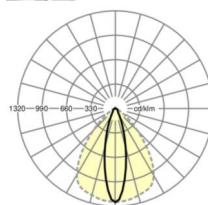

KARAKTERISTIEKEN

Bestelnummer	19525006090
EAN-nummer	4020863430932
CBS-code	94051190
Kenmerken	IP 20, Beschermingsklasse I, ENEC10 VDE, F, HACCP DIN10500/voedsel/IFS-toepassingsgerelateerde geschiktheid/BRC, Indoor, CE
Schokbestendigheidsgraad IK	IK03 (-20°C bis 30°C)
Omgevingstemperatuur	ta -20°C naar 30°C
Bijzondere eigenschappen	Ready for IoT
Garantieperiode	5 jaren
Overheidssubsidieprogramma's	BEG - federale subsidie voor efficiënte gebouwen (alleen geldig voor Duitsland)

ELEKTROTECHNIEK

Voorschakelapparaat	Elektronische driver DALI2 (1 stuk)
Systeemprestaties	34W
Netspanning	230V/50Hz
Aardleeschakelaar(s) (inschakelstroom)	13 stuks/B10, 24 stuks/B16, 25 stuks/C10, 40 stuks/C16
Energie-efficiëntieklasse/Lichtbron	C

LICHTTECHNIEK

Uitvoering	LED, Kleurweergave/Lichtkleur CRI ≥ 80 / 3000K
Kleurtolerantie (MacAdam)	3SDCM
Nominale lichtstroom	5887lm
LED Levensduur	50000h L80/B10 (Tq 30°C), 70000h L80/B50 (Tq 30°C)
Lichtopbrengst	171lm/W
Stralingshoek	25° (C0) / 100° (C90)
UGR dw./l.	16.5 / 21.8

MECHANIEK

Kleur behuizing	verkeerswit RAL 9016
Maten (LxBxH/DxH)	1531mm x 55mm x 37mm
Gewicht (netto)	1.75kg
Montagewijze	Montage draagrailsysteem, Lichtstructuur

Maten

L	1531 mm	Lengte
B	55 mm	Breedte
H	37 mm	Hoogte

DEEP-LINK

<https://www.regiolux.de/nl/article/19525006090>

Referentie	LED 6000lm 830
ηLB	100 %
Φ ↓/↑	98 % / 2 %
UGR dw./l.	16.5 / 21.8