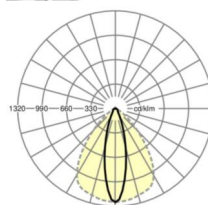

KARAKTERISTIEKEN

Bestelnummer	19525006025
EAN-nummer	4020863430840
CBS-code	94051190
Kenmerken	IP 20, Beschermingsklasse I, ENEC10 VDE, F, HACCP DIN10500/voedsel/IFS-toepassingsgerelateerde geschiktheid/BRC, Indoor, CE
Schokbestendigheidsgraad IK	IK03 (-20°C bis 35°C)
Omgevingstemperatuur	ta -20°C naar 35°C
Bijzondere eigenschappen	Ready for IoT
Garantieperiode	5 jaren
Overheidssubsidieprogramma's	BEG - federale subsidie voor efficiënte gebouwen (alleen geldig voor Duitsland)

ELEKTROTECHNIEK

Voorschakelapparaat	Elektronische driver DALI2 (1 stuk)
Systeemprestaties	34W
Netspanning	230V/50Hz
Aardlekschakelaar(s) (inschakelstroom)	13 stuks/B10, 24 stuks/B16, 25 stuks/C10, 40 stuks/C16
Energie-efficiëntieklasse/Lichtbron	C

LICHTTECHNIEK

Uitvoering	LED, Kleurweergave/Lichtkleur CRI ≥ 80 / 4000K
Kleurtolerantie (MacAdam)	3SDCM
Nominale lichtstroom	6343lm
LED Levensduur	50000h L80/B10 (Tq 35°C), 70000h L80/B50 (Tq 35°C), 100000h L80/B50 (Tq 30°C)
Lichtopbrengst	184lm/W
Stralingshoek	25° (C0) / 100° (C90)
UGR dw./l.	16.8 / 22.1

MECHANIEK

Kleur behuizing	zilvergrijs/wit aluminium RAL 9006/
Maten (LxBxH/DxH)	1531mm x 55mm x 37mm
Gewicht (netto)	1.75kg
Montagewijze	Montage draagrailsysteem, Lichtstructuur

Maten

L	1531 mm	Lengte
B	55 mm	Breedte
H	37 mm	Hoogte

DEEP-LINK

<https://www.regiolux.de/nl/article/19525006025>

Referentie	LED 6000lm 840
ηLB	100 %
Φ ↓/↑	98 % / 2 %
UGR dw./l.	16.8 / 22.1