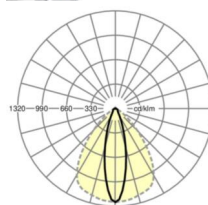

KARAKTERISTIEKEN

Bestelnummer	19525006024
EAN-nummer	4020863430833
CBS-code	94051190
Kenmerken	IP 20, Beschermingsklasse I, ENEC10 VDE, F, HACCP DIN10500/voedsel/IFS-toepassingsgerelateerde geschiktheid/BRC, Indoor, CE
Schokbestendigheidsgraad IK	IK03 (-20°C bis 35°C)
Omgevingstemperatuur	ta -20°C naar 35°C
Bijzondere eigenschappen	Ready for IoT
Garantieperiode	5 jaren
Overheidssubsidieprogramma's	BEG - federale subsidie voor efficiënte gebouwen (alleen geldig voor Duitsland)

ELEKTROTECHNIEK

Voorschakelapparaat	Elektronische driver DALI2 (1 stuk)
Systeemprestaties	34W
Netspanning	230V/50Hz
Aardleeschakelaar(s) (inschakelstroom)	13 stuks/B10, 24 stuks/B16, 25 stuks/C10, 40 stuks/C16
Energie-efficiëntieklasse/Lichtbron	C

LICHTTECHNIEK

Uitvoering	LED, Kleurweergave/Lichtkleur CRI ≥ 80 / 4000K
Kleurtolerantie (MacAdam)	3SDCM
Nominale lichtstroom	6343lm
LED Levensduur	50000h L80/B10 (Tq 35°C), 70000h L80/B50 (Tq 35°C), 100000h L80/B50 (Tq 30°C)
Lichtopbrengst	184lm/W
Stralingshoek	25° (C0) / 100° (C90)
UGR dw./l.	16.8 / 22.1

MECHANIEK

Kleur behuizing	zwart RAL 9005
Maten (LxBxH/DxH)	1531mm x 55mm x 37mm
Gewicht (netto)	1.75kg
Montagewijze	Montage draagrailsysteem, Lichtstructuur

Maten

L	1531 mm	Lengte
B	55 mm	Breedte
H	37 mm	Hoogte

DEEP-LINK

<https://www.regiolux.de/nl/article/19525006024>

Referentie	LED 6000lm 840
ηLB	100 %
Φ ↓/↑	98 % / 2 %
UGR dw./l.	16.8 / 22.1