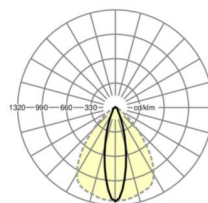

KARAKTERISTIEKEN

Bestelnummer	19525007020
EAN-nummer	4020863444809
CBS-code	94051190
Kenmerken	IP 20, Beschermingsklasse I, F, HACCP DIN10500/voedsel/IFS-toepassingsgerelateerde geschiktheid/BRC, Indoor, CE
Schokbestendigheidsgraad IK	IK03 (5°C bis 35°C)
Omgevingstemperatuur	ta 5°C naar 35°C
Garantieperiode	5 jaren
Overheidssubsidieprogramma's	BEG - federale subsidie voor efficiënte gebouwen (alleen geldig voor Duitsland)

ELEKTROTECHNIEK

Voorschakelapparaat	Elektronische driver noodlicht 3h (1 stuks)
Systeemprestaties	34W
Netspanning	230V/50Hz
Energie-efficiëntieklasse/Lichtbron	C

LICHTTECHNIEK

Uitvoering	LED, Kleurweergave/Lichtkleur CRI ≥ 80 / 4000K
Kleurtolerantie (MacAdam)	3SDCM
Nominale lichtstroom	6343lm
Nominale lichtstroom-Noodbedrijf	927lm
LED Levensduur	50000h L80/B10 (Tq 35°C), 70000h L80/B50 (Tq 35°C), 100000h L80/B50 (Tq 30°C)
Lichtopbrengst	184lm/W
Stralingshoek	25° (C0) / 100° (C90)
UGR dw./l.	16.8 / 22.1

MECHANIEK

Kleur behuizing	verkeerswit RAL 9016
Maten (LxBxH/DxH)	1531mm x 55mm x 37mm
Gewicht (netto)	2.05kg
Montagewijze	Montage draagrailstelsysteem, Lichtstructuur

Maten

L	1531 mm	Lengte
B	55 mm	Breedte
H	37 mm	Hoogte

DEEP-LINK

<https://www.regiolux.de/nl/article/19525007020>

Referentie	LED 6000lm 840
ηLB	100 %
Φ ↓/↑	98 % / 2 %
UGR dw./l.	16.8 / 22.1