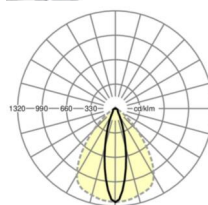

KARAKTERISTIEKEN

Bestelnummer	19525006165
EAN-nummer	4020863431069
CBS-code	94051190
Kenmerken	IP 20, Beschermingsklasse I, ENEC10 VDE, F, HACCP DIN10500/voedsel/IFS-toepassingsgerelateerde geschiktheid/BRC, Indoor, CE
Schokbestendigheidsgraad IK	IK03 (-20°C bis 35°C)
Omgevingstemperatuur	ta -20°C naar 35°C
Bijzondere eigenschappen	Ready for IoT
Garantieperiode	5 jaren
Overheidssubsidieprogramma's	BEG - federale subsidie voor efficiënte gebouwen (alleen geldig voor Duitsland)

ELEKTROTECHNIEK

Voorschakelapparaat	Elektronische driver DALI2 (1 stuk)
Systeemprestaties	34W
Netspanning	230V/50Hz
Aardleeschakelaar(s) (inschakelstroom)	13 stuks/B10, 24 stuks/B16, 25 stuks/C10, 40 stuks/C16
Energie-efficiëntieklasse/Lichtbron	B

LICHTTECHNIEK

Uitvoering	LED, Kleurweergave/Lichtkleur CRI ≥ 80 / 6500K
Kleurtolerantie (MacAdam)	3SDCM
Nominale lichtstroom	6109lm
LED Levensduur	50000h L80/B10 (Tq 35°C), 70000h L80/B50 (Tq 35°C)
Lichtopbrengst	177lm/W
Stralingshoek	25° (C0) / 100° (C90)
UGR dw./l.	16.6 / 22.0

MECHANIEK

Kleur behuizing	zilvergrijs/wit aluminium RAL 9006/
Maten (LxBxH/DxH)	1531mm x 55mm x 37mm
Gewicht (netto)	1.75kg
Montagewijze	Montage draagrailsysteem, Lichtstructuur

Maten

L	1531 mm	Lengte
B	55 mm	Breedte
H	37 mm	Hoogte

DEEP-LINK

<https://www.regiolux.de/nl/article/19525006165>

Referentie	LED 6000lm 865
ηLB	100 %
Φ ↓/↑	98 % / 2 %
UGR dw./l.	16.6 / 22.0