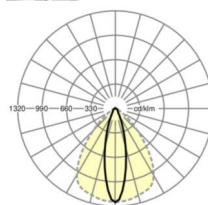

KARAKTERISTIEKEN

Bestelnummer	19525006164
EAN-nummer	4020863431052
CBS-code	94051190
Kenmerken	IP 20, Beschermingsklasse I, ENEC10 VDE, F, HACCP DIN10500/voedsel/IFS-toepassingsgerelateerde geschiktheid/BRC, Indoor, CE
Schokbestendigheidsgraad IK	IK03 (-20°C bis 35°C)
Omgevingstemperatuur	ta -20°C naar 35°C
Bijzondere eigenschappen	Ready for IoT
Garantieperiode	5 jaren
Overheidssubsidieprogramma's	BEG - federale subsidie voor efficiënte gebouwen (alleen geldig voor Duitsland)

ELEKTROTECHNIEK

Voorschakelapparaat	Elektronische driver DALI2 (1 stuk)
Systeemprestaties	34W
Netspanning	230V/50Hz
Aardleeschakelaar(s) (inschakelstroom)	13 stuks/B10, 24 stuks/B16, 25 stuks/C10, 40 stuks/C16
Energie-efficiëntieklasse/Lichtbron	B

LICHTTECHNIEK

Uitvoering	LED, Kleurweergave/Lichtkleur CRI ≥ 80 / 6500K
Kleurtolerantie (MacAdam)	3SDCM
Nominale lichtstroom	6109lm
LED Levensduur	50000h L80/B10 (Tq 35°C), 70000h L80/B50 (Tq 35°C)
Lichtopbrengst	177lm/W
Stralingshoek	25° (C0) / 100° (C90)
UGR dw./l.	16.6 / 22.0

MECHANIEK

Kleur behuizing	zwart RAL 9005
Maten (LxBxH/DxH)	1531mm x 55mm x 37mm
Gewicht (netto)	1.75kg
Montagewijze	Montage draagrailsysteem, Lichtstructuur

Maten

L	1531 mm	Lengte
B	55 mm	Breedte
H	37 mm	Hoogte

DEEP-LINK

<https://www.regiolux.de/nl/article/19525006164>

Referentie	LED 6000lm 865
ηLB	100 %
Φ ↓/↑	98 % / 2 %
UGR dw./l.	16.6 / 22.0