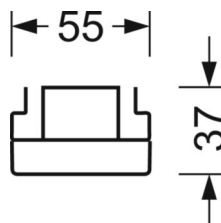

Referentie	LED 8000lm/49W 830
η_{LB}	100 %
$\Phi \downarrow / \uparrow$	98 % / 2 %
UGR dw./l.	17.6 / 22.9

LICHTTECHNIEK

Uitvoering	LED, Kleurweergave/Lichtkleur CRI ≥ 80 / 3000K
Kleurtolerantie (MacAdam)	3SDCM
Nominale lichtstroom/schakelstappen (EDM)	8000lm/49W, 7800lm/48W, 7600lm/46W, 7400lm/45W, 7200lm/43W, 7000lm/42W, 6700lm/40W, 6500lm/39W, 6300lm/37W, 6100lm/36W, 5900lm/34W, 5700lm/33W, 5500lm/32W, 5200lm/30W, 5000lm/29W, 4800lm/27W
LED Levensduur	50000h L80/B10 (Tq 30°C), 70000h L80/B50 (Tq 30°C)
Lichtopbrengst	176lm/W-163lm/W
Stralingshoek	25° (C0) / 100° (C90)
UGR dw./l.	17.6 / 22.9 (49W)

MECHANIEK

Kleur behuizing	verkeerswit RAL 9016
Maten (LxBxH/DxH)	1531mm x 55mm x 37mm
Gewicht (netto)	1.75kg
Montagewijze	Montage draagrailsysteem, Lichtstructuur

Maten

L	1531 mm	Lengte
B	55 mm	Breedte
H	37 mm	Hoogte