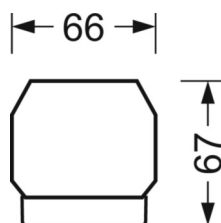

Armatuurunit variabel - Central.Line.Optic - direct diepstralend - visueel doorlopend

Armatuurunit van verzinkt, geprofileerd plaatstaal, oppervlak gecoat met polyesterhars. Gereedschapsloze bevestiging met in het design geïntegreerde druksluitingen waarborgt bescherming tegen diefstal en demontage. Variabel positioneerbaar in de draagrail. Kleur behuizing verkeerswit RAL 9016; Lichtverdeling direct diepstralend via Central.Line.Optic HP van PMMA-kunststof. De lensoptiek zorgt voor hoog montagegemak en is onderhoudsvriendelijk door het gemakkelijk te reinigen oppervlak. De dichtheid van de 1-rijige lensopstelling laat de punten versmelten tot een lijn met homogene uitstraling in het pand. Elektrische aansluiting via aansluitkabel 1 m voor variabele positionering van de armatuurunit in de lichtband met 3-polig snelmontage-stekkerdeel met vrije fasevoorkeuze. De armatuurunit is via de multilumen-driver variabel in stappen in te stellen (standaardinstelling: maximale lumen output). Ze zijn vervangbaar, maken modernisering mogelijk en verlengen de levensduur van het gehele systeem op een toekomstbestendige manier.

KARAKTERISTIEKEN

Bestelnummer	19525004230
EAN-nummer	4020863444830
CBS-code	94051190
Kenmerken	IP 20, Beschermingsklasse I, ENEC10 VDE, F, HACCP DIN10500/voedsel/IFS-toepassingsgerelateerde geschiktheid/BRC, Indoor, CE
Schokbestendigheidsgraad IK	IK03 (-20°C bis 30°C)
Omgevingstemperatuur	ta -20°C naar 30°C
Garantieperiode	5 jaren
Overheidssubsidieprogramma's	BEG - federale subsidie voor efficiënte gebouwen (alleen geldig voor Duitsland)

ELEKTROTECHNIEK