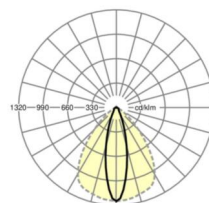

Referentie	LED 8000lm/49W 830
η_{LB}	100 %
$\Phi \downarrow / \uparrow$	98 % / 2 %
UGR dw./l.	17.6 / 22.9

LICHTTECHNIEK

Uitvoering	LED, Kleurweergave/Lichtkleur CRI ≥ 80 / 3000K
Kleurtolerantie (MacAdam)	3SDCM
Nominale lichtstroom/schakelstappen (EDM)	8000lm/49W, 7800lm/48W, 7600lm/46W, 7400lm/45W, 7200lm/43W, 7000lm/42W, 6700lm/40W, 6500lm/39W, 6300lm/37W, 6100lm/36W, 5900lm/34W, 5700lm/33W, 5500lm/32W, 5200lm/30W, 5000lm/29W, 4800lm/27W
LED Levensduur	50000h L80/B10 (Tq 30°C), 70000h L80/B50 (Tq 30°C)
Lichtopbrengst	176lm/W-163lm/W
Stralingshoek	25° (C0) / 100° (C90)
UGR dw./l.	17.6 / 22.9 (49W)