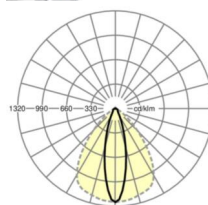

KARAKTERISTIEKEN

Bestelnummer	19525006104
EAN-nummer	4020863430970
CBS-code	94051190
Kenmerken	IP 20, Beschermingsklasse I, ENEC10 VDE, F, HACCP DIN10500/voedsel/IFS-toepassingsgerelateerde geschiktheid/BRC, Indoor, CE
Schokbestendigheidsgraad IK	IK03 (-20°C bis 30°C)
Omgevingstemperatuur	ta -20°C naar 30°C
Bijzondere eigenschappen	Ready for IoT
Garantieperiode	5 jaren
Overheidssubsidieprogramma's	BEG - federale subsidie voor efficiënte gebouwen (alleen geldig voor Duitsland)

ELEKTROTECHNIEK

Voorschakelapparaat	Elektronische driver DALI2 (1 stuk)
Systeemprestaties	49W
Netspanning	230V/50Hz
Aardleeschakelaar(s) (inschakelstroom)	13 stuks/B10, 24 stuks/B16, 25 stuks/C10, 40 stuks/C16
Energie-efficiëntieklasse/Lichtbron	C

LICHTTECHNIEK

Uitvoering	LED, Kleurweergave/Lichtkleur CRI ≥ 80 / 3000K
Kleurtolerantie (MacAdam)	3SDCM
Nominale lichtstroom	8024lm
LED Levensduur	50000h L80/B10 (Tq 30°C), 70000h L80/B50 (Tq 30°C)
Lichtopbrengst	163lm/W
Stralingshoek	25° (C0) / 100° (C90)
UGR dw./l.	17.6 / 22.9

MECHANIEK

Kleur behuizing	zwart RAL 9005
Maten (LxBxH/DxH)	1531mm x 55mm x 37mm
Gewicht (netto)	1.75kg
Montagewijze	Montage draagrailsysteem, Lichtstructuur

Maten

L	1531 mm	Lengte
B	55 mm	Breedte
H	37 mm	Hoogte

DEEP-LINK

<https://www.regiolux.de/nl/article/19525006104>

Referentie	LED 8000lm 830
ηLB	100 %
Φ ↓/↑	98 % / 2 %
UGR dw./l.	17.6 / 22.9