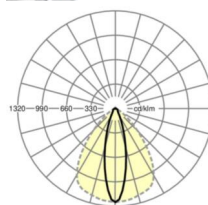

KARAKTERISTIEKEN

Bestelnummer	19525006100
EAN-nummer	4020863430963
CBS-code	94051190
Kenmerken	IP 20, Beschermingsklasse I, ENEC10 VDE, F, HACCP DIN10500/voedsel/IFS-toepassingsgerelateerde geschiktheid/BRC, Indoor, CE
Schokbestendigheidsgraad IK	IK03 (-20°C bis 30°C)
Omgevingstemperatuur	ta -20°C naar 30°C
Bijzondere eigenschappen	Ready for IoT
Garantieperiode	5 jaren
Overheidssubsidieprogramma's	BEG - federale subsidie voor efficiënte gebouwen (alleen geldig voor Duitsland)

ELEKTROTECHNIEK

Voorschakelapparaat	Elektronische driver DALI2 (1 stuk)
Systeemprestaties	49W
Netspanning	230V/50Hz
Aardleeschakelaar(s) (inschakelstroom)	13 stuks/B10, 24 stuks/B16, 25 stuks/C10, 40 stuks/C16
Energie-efficiëntieklasse/Lichtbron	C

LICHTTECHNIEK

Uitvoering	LED, Kleurweergave/Lichtkleur CRI ≥ 80 / 3000K
Kleurtolerantie (MacAdam)	3SDCM
Nominale lichtstroom	8024lm
LED Levensduur	50000h L80/B10 (Tq 30°C), 70000h L80/B50 (Tq 30°C)
Lichtopbrengst	163lm/W
Stralingshoek	25° (C0) / 100° (C90)
UGR dw./l.	17.6 / 22.9

MECHANIEK

Kleur behuizing	verkeerswit RAL 9016
Maten (LxBxH/DxH)	1531mm x 55mm x 37mm
Gewicht (netto)	1.75kg
Montagewijze	Montage draagrailsysteem, Lichtstructuur

Maten

L	1531 mm	Lengte
B	55 mm	Breedte
H	37 mm	Hoogte

DEEP-LINK

<https://www.regiolux.de/nl/article/19525006100>

Referentie	LED 8000lm 830
ηLB	100 %
Φ ↓/↑	98 % / 2 %
UGR dw./l.	17.6 / 22.9