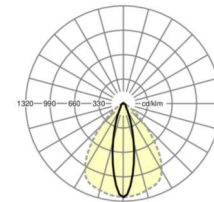

KARAKTERISTIEKEN

Bestelnummer	19525004105
EAN-nummer	4020863430659
CBS-code	94051190
Kenmerken	IP 20, Beschermingsklasse I, ENEC10 VDE, F, HACCP DIN10500/voedsel/IFS-toepassingsgerelateerde geschiktheid/BRC, Indoor, CE
Schokbestendigheidsgraad IK	IK03 (-20°C bis 30°C)
Omgevingstemperatuur	ta -20°C naar 30°C
Garantieperiode	5 jaren
Overheidssubsidieprogramma's	BEG - federale subsidie voor efficiënte gebouwen (alleen geldig voor Duitsland)

ELEKTROTECHNIEK

Voorschakelapparaat	Elektronische driver (1 stuks)
Systeemprestaties	49W
Netspanning	230V/50Hz
Energie-efficiëntieklasse/Lichtbron	C

LICHTTECHNIEK

Uitvoering	LED, Kleurweergave/Lichtkleur CRI ≥ 80 / 3000K
Kleurtolerantie (MacAdam)	3SDCM
Nominale lichtstroom	8024lm
LED Levensduur	50000h L80/B10 (Tq 30°C), 70000h L80/B50 (Tq 30°C)
Lichtopbrengst	163lm/W
Stralingshoek	25° (C0) / 100° (C90)
UGR dw./l.	17.6 / 22.9

MECHANIEK

Kleur behuizing	zilvergrijs/wit aluminium RAL 9006/
Maten (LxBxH/DxH)	1531mm x 55mm x 37mm
Gewicht (netto)	1.75kg
Montagewijze	Montage draagrailstelsysteem, Lichtstructuur

Maten

L	1531 mm	Lengte
B	55 mm	Breedte
H	37 mm	Hoogte

DEEP-LINK

<https://www.regiolux.de/nl/article/19525004105>

Referentie	LED 8000lm 830
η_{LB}	100 %
Φ ↓/↑	98 % / 2 %
UGR dw./l.	17.6 / 22.9