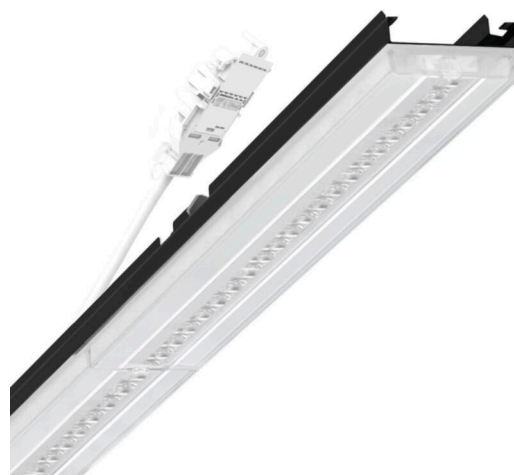

KARAKTERISTIEKEN

Bestelnummer	19525004104
EAN-nummer	4020863430642
CBS-code	94051190
Kenmerken	IP 20, Beschermingsklasse I, ENEC10 VDE, F, HACCP DIN10500/voedsel/IFS-toepassingsgerelateerde geschiktheid/BRC, Indoor, CE
Schokbestendigheidsgraad IK	IK03 (-20°C bis 30°C)
Omgevingstemperatuur	ta -20°C naar 30°C
Garantieperiode	5 jaren
Overheidssubsidieprogramma's	BEG - federale subsidie voor efficiënte gebouwen (alleen geldig voor Duitsland)

ELEKTROTECHNIEK

Voorschakelapparaat	Elektronische driver (1 stuks)
Systeemprestaties	49W
Netspanning	230V/50Hz
Energie-efficiëntieklasse/Lichtbron	C

LICHTTECHNIEK

Uitvoering	LED, Kleurweergave/Lichtkleur CRI ≥ 80 / 3000K
Kleurtolerantie (MacAdam)	3SDCM
Nominale lichtstroom	8024lm
LED Levensduur	50000h L80/B10 (Tq 30°C), 70000h L80/B50 (Tq 30°C)
Lichtopbrengst	163lm/W
Stralingshoek	25° (C0) / 100° (C90)
UGR dw./l.	17.6 / 22.9

MECHANIEK

Kleur behuizing	zwart RAL 9005
Maten (LxBxH/DxH)	1531mm x 55mm x 37mm
Gewicht (netto)	1.75kg
Montagewijze	Montage draagrailsysteem, Lichtstructuur

Maten

L	1531 mm	Lengte
B	55 mm	Breedte
H	37 mm	Hoogte

DEEP-LINK

<https://www.regiolux.de/nl/article/19525004104>

Referentie	LED 8000lm 830
ηLB	100 %
Φ ↓/↑	98 % / 2 %
UGR dw./l.	17.6 / 22.9