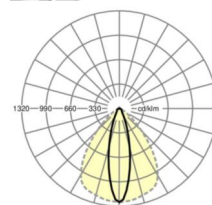

KARAKTERISTIEKEN

Bestelnummer	19525004100
EAN-nummer	4020863430635
CBS-code	94051190
Kenmerken	IP 20, Beschermingsklasse I, ENEC10 VDE, F, HACCP DIN10500/voedsel/IFS-toepassingsgerelateerde geschiktheid/BRC, Indoor, CE
Schokbestendigheidsgraad IK	IK03 (-20°C bis 30°C)
Omgevingstemperatuur	ta -20°C naar 30°C
Garantieperiode	5 jaren
Overheidssubsidieprogramma's	BEG - federale subsidie voor efficiënte gebouwen (alleen geldig voor Duitsland)

ELEKTROTECHNIEK

Voorschakelapparaat	Elektronische driver (1 stuks)
Systeemprestaties	49W
Netspanning	230V/50Hz
Energie-efficiëntieklasse/Lichtbron	C

LICHTTECHNIEK

Uitvoering	LED, Kleurweergave/Lichtkleur CRI ≥ 80 / 3000K
Kleurtolerantie (MacAdam)	3SDCM
Nominale lichtstroom	8024lm
LED Levensduur	50000h L80/B10 (Tq 30°C), 70000h L80/B50 (Tq 30°C)
Lichtopbrengst	163lm/W
Stralingshoek	25° (C0) / 100° (C90)
UGR dw./l.	17.6 / 22.9

MECHANIEK

Kleur behuizing	verkeerswit RAL 9016
Maten (LxBxH/DxH)	1531mm x 55mm x 37mm
Gewicht (netto)	1.75kg
Montagewijze	Montage draagrailsysteem, Lichtstructuur

Maten

L	1531 mm	Lengte
B	55 mm	Breedte
H	37 mm	Hoogte

DEEP-LINK

<https://www.regiolux.de/nl/article/19525004100>

Referentie	LED 8000lm 830
ηLB	100 %
Φ ↓/↑	98 % / 2 %
UGR dw./l.	17.6 / 22.9