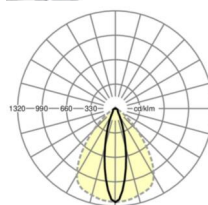

KARAKTERISTIEKEN

Bestelnummer	19525006035
EAN-nummer	4020863430871
CBS-code	94051190
Kenmerken	IP 20, Beschermingsklasse I, ENEC10 VDE, F, HACCP DIN10500/voedsel/IFS-toepassingsgerelateerde geschiktheid/BRC, Indoor, CE
Schokbestendigheidsgraad IK	IK03 (-20°C bis 35°C)
Omgevingstemperatuur	ta -20°C naar 35°C
Bijzondere eigenschappen	Ready for IoT
Garantieperiode	5 jaren
Overheidssubsidieprogramma's	BEG - federale subsidie voor efficiënte gebouwen (alleen geldig voor Duitsland)

ELEKTROTECHNIEK

Voorschakelapparaat	Elektronische driver DALI2 (1 stuk)
Systeemprestaties	49W
Netspanning	230V/50Hz
Aardlekschakelaar(s) (inschakelstroom)	13 stuks/B10, 24 stuks/B16, 25 stuks/C10, 40 stuks/C16
Energie-efficiëntieklasse/Lichtbron	C

LICHTTECHNIEK

Uitvoering	LED, Kleurweergave/Lichtkleur CRI ≥ 80 / 4000K
Kleurtolerantie (MacAdam)	3SDCM
Nominale lichtstroom	8646lm
LED Levensduur	50000h L80/B10 (Tq 35°C), 70000h L80/B50 (Tq 35°C), 100000h L80/B50 (Tq 30°C)
Lichtopbrengst	176lm/W
Stralingshoek	25° (C0) / 100° (C90)
UGR dw./l.	17.9 / 23.2

MECHANIEK

Kleur behuizing	zilvergrijs/wit aluminium RAL 9006/
Maten (LxBxH/DxH)	1531mm x 55mm x 37mm
Gewicht (netto)	1.75kg
Montagewijze	Montage draagrailsysteem, Lichtstructuur

Maten

L	1531 mm	Lengte
B	55 mm	Breedte
H	37 mm	Hoogte

DEEP-LINK

<https://www.regiolux.de/nl/article/19525006035>

Referentie	LED 8000lm 840
ηLB	100 %
Φ ↓/↑	98 % / 2 %
UGR dw./l.	17.9 / 23.2