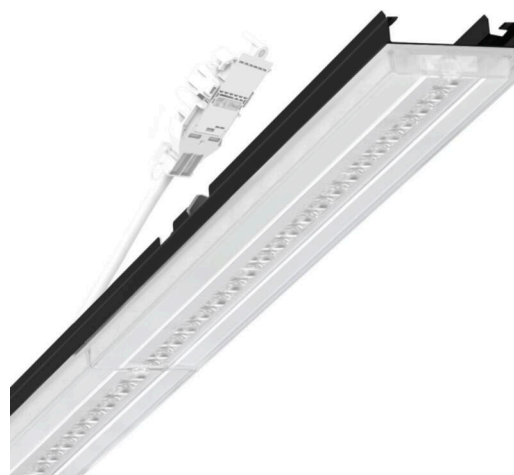

KARAKTERISTIEKEN

Bestelnummer	19525004034
EAN-nummer	4020863430536
CBS-code	94051190
Kenmerken	IP 20, Beschermingsklasse I, ENEC10 VDE, F, HACCP DIN10500/voedsel/IFS-toepassingsgerelateerde geschiktheid/BRC, Indoor, CE
Schokbestendigheidsgraad IK	IK03 (-20°C bis 35°C)
Omgevingstemperatuur	ta -20°C naar 35°C
Garantieperiode	5 jaren
Overheidssubsidieprogramma's	BEG - federale subsidie voor efficiënte gebouwen (alleen geldig voor Duitsland)

ELEKTROTECHNIEK

Voorschakelapparaat	Elektronische driver (1 stuks)
Systeemprestaties	49W
Netspanning	230V/50Hz
Energie-efficiëntieklasse/Lichtbron	C

LICHTTECHNIEK

Uitvoering	LED, Kleurweergave/Lichtkleur CRI ≥ 80 / 4000K
Kleurtolerantie (MacAdam)	3SDCM
Nominale lichtstroom	8646lm
LED Levensduur	50000h L80/B10 (Tq 35°C), 70000h L80/B50 (Tq 35°C), 100000h L80/B50 (Tq 30°C)
Lichtopbrengst	176lm/W
Stralingshoek	25° (C0) / 100° (C90)
UGR dw./l.	17.9 / 23.2

MECHANIEK

Kleur behuizing	zwart RAL 9005
Maten (LxBxH/DxH)	1531mm x 55mm x 37mm
Gewicht (netto)	1.75kg
Montagewijze	Montage draagrailsysteem, Lichtstructuur

Maten

L	1531 mm	Lengte
B	55 mm	Breedte
H	37 mm	Hoogte

DEEP-LINK

<https://www.regiolux.de/nl/article/19525004034>

Referentie	LED 8000lm 840
ηLB	100 %
Φ ↓/↑	98 % / 2 %
UGR dw./l.	17.9 / 23.2