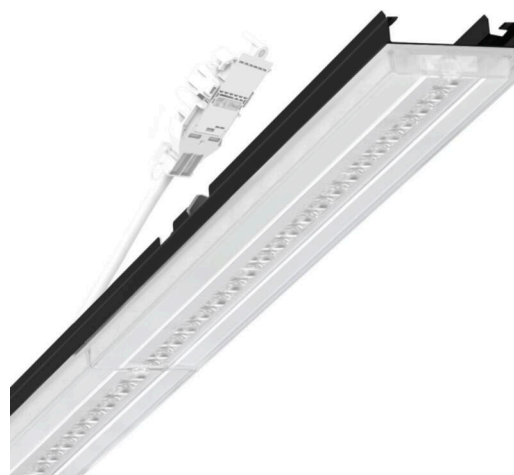

KARAKTERISTIEKEN

Bestelnummer	19525006174
EAN-nummer	4020863431083
CBS-code	94051190
Kenmerken	IP 20, Beschermingsklasse I, ENEC10 VDE, F, HACCP DIN10500/voedsel/IFS-toepassingsgerelateerde geschiktheid/BRC, Indoor, CE
Schokbestendigheidsgraad IK	IK03 (-20°C bis 35°C)
Omgevingstemperatuur	ta -20°C naar 35°C
Bijzondere eigenschappen	Ready for IoT
Garantieperiode	5 jaren
Overheidssubsidieprogramma's	BEG - federale subsidie voor efficiënte gebouwen (alleen geldig voor Duitsland)

ELEKTROTECHNIEK

Voorschakelapparaat	Elektronische driver DALI2 (1 stuk)
Systeemprestaties	49W
Netspanning	230V/50Hz
Aardleeschakelaar(s) (inschakelstroom)	13 stuks/B10, 24 stuks/B16, 25 stuks/C10, 40 stuks/C16
Energie-efficiëntieklasse/Lichtbron	B

LICHTTECHNIEK

Uitvoering	LED, Kleurweergave/Lichtkleur CRI ≥ 80 / 6500K
Kleurtolerantie (MacAdam)	3SDCM
Nominale lichtstroom	8326lm
LED Levensduur	50000h L80/B10 (Tq 35°C), 70000h L80/B50 (Tq 35°C)
Lichtopbrengst	170lm/W
Stralingshoek	25° (C0) / 100° (C90)
UGR dw./l.	17.7 / 23.0

MECHANIEK

Kleur behuizing	zwart RAL 9005
Maten (LxBxH/DxH)	1531mm x 55mm x 37mm
Gewicht (netto)	1.75kg
Montagewijze	Montage draagrailsysteem, Lichtstructuur

Maten

L	1531 mm	Lengte
B	55 mm	Breedte
H	37 mm	Hoogte

DEEP-LINK

<https://www.regiolux.de/nl/article/19525006174>

Referentie	LED 8000lm 865
ηLB	100 %
Φ ↓/↑	98 % / 2 %
UGR dw./l.	17.7 / 23.0