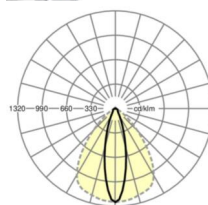

KARAKTERISTIEKEN

Bestelnummer	19525006174
EAN-nummer	4020863431083
CBS-code	94051190
Kenmerken	IP 20, Beschermingsklasse I, ENEC10 VDE, F, HACCP DIN10500/voedsel/IFS-toepassingsgerelateerde geschiktheid/BRC, Indoor, CE
Schokbestendigheidsgraad IK	IK03 (-20°C bis 35°C)
Omgevingstemperatuur	ta -20°C naar 35°C
Bijzondere eigenschappen	Ready for IoT
Garantieperiode	5 jaren
Overheidssubsidieprogramma's	BEG - federale subsidie voor efficiënte gebouwen (alleen geldig voor Duitsland)

ELEKTROTECHNIEK

Voorschakelapparaat	Elektronische driver DALI2 (1 stuk)
Systeemprestaties	49W
Netspanning	230V/50Hz
Aardleeschakelaar(s) (inschakelstroom)	13 stuks/B10, 24 stuks/B16, 25 stuks/C10, 40 stuks/C16
Energie-efficiëntieklasse/Lichtbron	B

LICHTTECHNIEK

Uitvoering	LED, Kleurweergave/Lichtkleur CRI ≥ 80 / 6500K
Kleurtolerantie (MacAdam)	3SDCM
Nominale lichtstroom	8326lm
LED Levensduur	50000h L80/B10 (Tq 35°C), 70000h L80/B50 (Tq 35°C)
Lichtopbrengst	170lm/W
Stralingshoek	25° (C0) / 100° (C90)
UGR dw./l.	17.7 / 23.0

MECHANIEK

Kleur behuizing	zwart RAL 9005
Maten (LxBxH/DxH)	1531mm x 55mm x 37mm
Gewicht (netto)	1.75kg
Montagewijze	Montage draagrailsysteem, Lichtstructuur

Maten

L	1531 mm	Lengte
B	55 mm	Breedte
H	37 mm	Hoogte

DEEP-LINK

<https://www.regiolux.de/nl/article/19525006174>

Referentie	LED 8000lm 865
ηLB	100 %
Φ ↓/↑	98 % / 2 %
UGR dw./l.	17.7 / 23.0