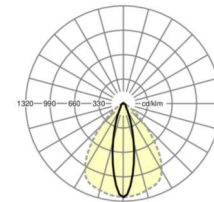

LICHTTECHNIEK

| | |
|---------------------------|---|
| Uitvoering | LED, Kleurweergave/Lichtkleur CRI ≥ 80 / 6500K |
| Kleurtolerantie (MacAdam) | 3SDCM |
| Nominale lichtstroom | 8326lm |
| LED Levensduur | 50000h L80/B10 (Tq 35°C), 70000h L80/B50 (Tq 35°C) |
| Lichtopbrengst | 170lm/W |
| Stralingshoek | 25° (C0) / 100° (C90) |
| UGR dw./l. | 17.7 / 23.0 |

MECHANIEK

| | |
|-------------------|--|
| Kleur behuizing | zilvergrijs/wit aluminium RAL 9006/ |
| Maten (LxBxH/DxH) | 1531mm x 55mm x 37mm |
| Gewicht (netto) | 1.75kg |
| Montagewijze | Montage draagrailstelsel, Lichtstructuur |

Maten

| | | |
|---|---------|---------|
| L | 1531 mm | Lengte |
| B | 55 mm | Breedte |
| H | 37 mm | Hoogte |

DEEP-LINK

<https://www.regiolux.de/nl/article/19525004175>

| | |
|------------|----------------|
| Referentie | LED 8000lm 865 |
| ηLB | 100 % |
| Φ ↓/↑ | 98 % / 2 % |
| UGR dw./l. | 17.7 / 23.0 |