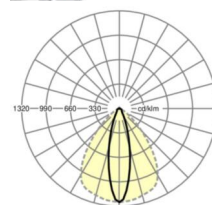

KARAKTERISTIEKEN

Bestelnummer	19525004174
EAN-nummer	4020863430758
CBS-code	94051190
Kenmerken	IP 20, Beschermingsklasse I, ENEC10 VDE, F, HACCP DIN10500/voedsel/IFS-toepassingsgerelateerde geschiktheid/BRC, Indoor, CE
Schokbestendigheidsgraad IK	IK03 (-20°C bis 35°C)
Omgevingstemperatuur	ta -20°C naar 35°C
Garantieperiode	5 jaren
Overheidssubsidieprogramma's	BEG - federale subsidie voor efficiënte gebouwen (alleen geldig voor Duitsland)

ELEKTROTECHNIEK

Voorschakelapparaat	Elektronische driver (1 stuks)
Systeemprestaties	49W
Netspanning	230V/50Hz
Energie-efficiëntieklasse/Lichtbron	B

LICHTTECHNIEK

Uitvoering	LED, Kleurweergave/Lichtkleur CRI ≥ 80 / 6500K
Kleurtolerantie (MacAdam)	3SDCM
Nominale lichtstroom	8326lm
LED Levensduur	50000h L80/B10 (Tq 35°C), 70000h L80/B50 (Tq 35°C)
Lichtopbrengst	170lm/W
Stralingshoek	25° (C0) / 100° (C90)
UGR dw./l.	17.7 / 23.0

MECHANIEK

Kleur behuizing	zwart RAL 9005
Maten (LxBxH/DxH)	1531mm x 55mm x 37mm
Gewicht (netto)	1.75kg
Montagewijze	Montage draagrailsysteem, Lichtstructuur

Maten

L	1531 mm	Lengte
B	55 mm	Breedte
H	37 mm	Hoogte

DEEP-LINK

<https://www.regiolux.de/nl/article/19525004174>

Referentie	LED 8000lm 865
ηLB	100 %
Φ ↓/↑	98 % / 2 %
UGR dw./l.	17.7 / 23.0