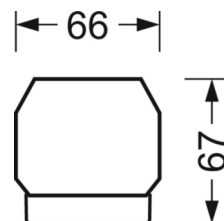

Armatuurunit variabel - Central.Line.Optic - direct diepstralend - visueel doorlopend

Armatuurunit van verzinkt, geprofileerd plaatstaal, oppervlak gecoat met polyesterhars. Gereedschapsloze bevestiging met in het design geïntegreerde druksluitingen waarborgt bescherming tegen diefstal en demontage. Variabel positioneerbaar in de draagrail. Kleur behuizing verkeerswit RAL 9016; Lichtverdeling direct diepstralend via Central.Line.Optic HP van PMMA-kunststof. De lensoptiek zorgt voor hoog montagegemak en is onderhoudsvriendelijk door het gemakkelijk te reinigen oppervlak. De dichtheid van de 1-rijige lensopstelling laat de punten versmelten tot een lijn met homogene uitstraling in het pand. Elektrische aansluiting via aansluitkabel 1 m voor variabele positionering van de armatuurunit in de lichtband met 3-polig snelmontage-stekkerdeel met vrije fasevoorkeuze. De armatuurunit is via de multilumen-driver variabel in stappen in te stellen (standaardinstelling: maximale lumen output). Ze zijn vervangbaar, maken modernisering mogelijk en verlengen de levensduur van het gehele systeem op een toekomstbestendige manier.

KARAKTERISTIEKEN

Bestelnummer	19525004240
EAN-nummer	4020863444823
CBS-code	94051190
Kenmerken	IP 20, Beschermingsklasse I, ENEC10 VDE, F, HACCP DIN10500/voedsel/IFS-toepassingsgerelateerde geschiktheid/BRC, Indoor, CE
Schokbestendigheidsgraad IK	IK03 (-20°C bis 35°C)
Omgevingstemperatuur	ta -20°C naar 35°C
Garantieperiode	5 jaren
Overheidssubsidieprogramma's	BEG - federale subsidie voor efficiënte gebouwen (alleen geldig voor Duitsland)

ELEKTROTECHNIEK