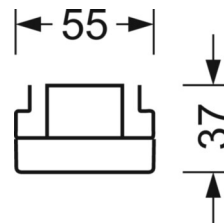

Armatuurunit variabel - Central.Line.Optic - direct diepstralend - visueel doorlopend

Armatuurunit van verzinkt, geprofileerd plaatstaal, oppervlak gecoat met polyesterhars. Gereedschapsloze bevestiging met in het design geïntegreerde druksluitingen waarborgt bescherming tegen diefstal en demontage. Variabel positioneerbaar in de draagrail. Kleur behuizing verkeerswit RAL 9016; Lichtverdeling direct diepstralend via Central.Line.Optic HP van PMMA-kunststof. De lensoptiek zorgt voor hoog montagegemak en is onderhoudsvriendelijk door het gemakkelijk te reinigen oppervlak. De dichtheid van de 1-rijige lensopstelling laat de punten versmelten tot een lijn met homogene uitstraling in het pand. Elektrische aansluiting via aansluitkabel 1 m voor variabele positionering van de armatuurunit in de lichtband met 3-polig snelmontage-stekkerdeel met vrije fasevoorkeuze. De armatuurunit is via de multilumen-driver variabel in stappen in te stellen (standaardinstelling: maximale lumen output). Ze zijn vervangbaar, maken modernisering mogelijk en verlengen de levensduur van het gehele systeem op een toekomstbestendige manier.

KARAKTERISTIEKEN

Bestelnummer	19525004240
EAN-nummer	4020863444823
CBS-code	94051190
Kenmerken	IP 20, Beschermingsklasse I, ENEC10 VDE, F, HACCP DIN10500/voedsel/IFS-toepassingsgerelateerde geschiktheid/BRC, Indoor, CE
Schokbestendigheidsgraad IK	IK03 (-20°C bis 35°C)
Omgevingstemperatuur	ta -20°C naar 35°C
Garantieperiode	5 jaren
Overheidssubsidieprogramma's	BEG - federale subsidie voor efficiënte gebouwen (alleen geldig voor Duitsland)

ELEKTROTECHNIEK