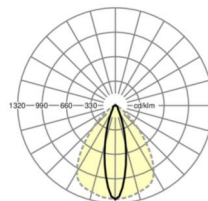

KARAKTERISTIEKEN

Bestelnummer	19525027040
EAN-nummer	4020863444694
CBS-code	94051190
Kenmerken	IP 20, Beschermingsklasse I, F, HACCP DIN10500/voedsel/IFS-toepassingsgerelateerde geschiktheid/BRC, Indoor, CE
Schokbestendigheidsgraad IK	IK03 (5°C bis 35°C)
Omgevingstemperatuur	ta 5°C naar 35°C
Garantieperiode	5 jaren
Overheidssubsidieprogramma's	BEG - federale subsidie voor efficiënte gebouwen (alleen geldig voor Duitsland)

ELEKTROTECHNIEK

Voorschakelapparaat	Elektronische driver noodlicht 3h (1 stuks)
Systeemprestaties	74W
Netspanning	230V/50Hz
Aardlekschakelaar(s) (inschakelstroom)	13 stuks/B10, 21 stuks/B16, 22 stuks/C10, 36 stuks/C16
Energie-efficiëntieklasse/Lichtbron	C

LICHTTECHNIEK

Uitvoering	LED, Kleurweergave/Lichtkleur CRI ≥ 80 / 4000K
Kleurtolerantie (MacAdam)	3SDCM
Nominale lichtstroom	12969lm
Nominale lichtstroom-Noodbedrijf	927lm
LED Levensduur	50000h L80/B10 (Tq 35°C), 70000h L80/B50 (Tq 35°C), 100000h L80/B50 (Tq 30°C)
Lichtopbrengst	176lm/W
Stralingshoek	25° (C0) / 100° (C90)
UGR dw./l.	17.9 / 23.2

MECHANIEK

Kleur behuizing	verkeerswit RAL 9016
Maten (LxBxD/DxH)	2299mm x 55mm x 37mm
Gewicht (netto)	2.55kg
Montagewijze	Montage draagrailstelsysteem, Lichtstructuur

Maten

L	2299 mm	Lengte
B	55 mm	Breedte
H	37 mm	Hoogte

DEEP-LINK

<https://www.regiolux.de/nl/article/19525027040>

Referentie	LED 13000lm 840
ηLB	100 %
Φ ↓/↑	98 % / 2 %
UGR dw./l.	17.9 / 23.2