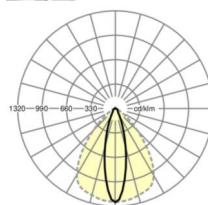

KARAKTERISTIEKEN

Bestelnummer	19525026180
EAN-nummer	4020863431373
CBS-code	94051190
Kenmerken	IP 20, Beschermingsklasse I, ENEC10 VDE, F, HACCP DIN10500/voedsel/IFS-toepassingsgerelateerde geschiktheid/BRC, Indoor, CE
Schokbestendigheidsgraad IK	IK03 (-20°C bis 35°C)
Omgevingstemperatuur	ta -20°C naar 35°C
Bijzondere eigenschappen	Ready for IoT
Garantieperiode	5 jaren
Overheidssubsidieprogramma's	BEG - federale subsidie voor efficiënte gebouwen (alleen geldig voor Duitsland)

ELEKTROTECHNIEK

Voorschakelapparaat	Elektronische driver DALI2 (1 stuk)
Systeemprestaties	74W
Netspanning	230V/50Hz
Aardleeschakelaar(s) (inschakelstroom)	13 stuks/B10, 24 stuks/B16, 25 stuks/C10, 40 stuks/C16
Energie-efficiëntieklasse/Lichtbron	B

LICHTTECHNIEK

Uitvoering	LED, Kleurweergave/Lichtkleur CRI ≥ 80 / 6500K
Kleurtolerantie (MacAdam)	3SDCM
Nominale lichtstroom	12489lm
LED Levensduur	50000h L80/B10 (Tq 35°C), 70000h L80/B50 (Tq 35°C)
Lichtopbrengst	170lm/W
Stralingshoek	25° (C0) / 100° (C90)
UGR dw./l.	17.7 / 23.0

MECHANIEK

Kleur behuizing	verkeerswit RAL 9016
Maten (LxBxH/DxH)	2299mm x 55mm x 37mm
Gewicht (netto)	2.3kg
Montagewijze	Montage draagrailsysteem, Lichtstructuur

Maten

L	2299 mm	Lengte
B	55 mm	Breedte
H	37 mm	Hoogte

DEEP-LINK

<https://www.regiolux.de/nl/article/19525026180>

Referentie	LED 13000lm 865
ηLB	100 %
Φ ↓/↑	98 % / 2 %
UGR dw./l.	17.7 / 23.0