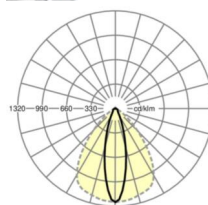

KARAKTERISTIEKEN

Bestelnummer	19525026090
EAN-nummer	4020863431311
CBS-code	94051190
Kenmerken	IP 20, Beschermingsklasse I, ENEC10 VDE, F, HACCP DIN10500/voedsel/IFS-toepassingsgerelateerde geschiktheid/BRC, Indoor, CE
Schokbestendigheidsgraad IK	IK03 (-20°C bis 30°C)
Omgevingstemperatuur	ta -20°C naar 30°C
Bijzondere eigenschappen	Ready for IoT
Garantieperiode	5 jaren
Overheidssubsidieprogramma's	BEG - federale subsidie voor efficiënte gebouwen (alleen geldig voor Duitsland)

ELEKTROTECHNIEK

Voorschakelapparaat	Elektronische driver DALI2 (1 stuk)
Systeemprestaties	36W
Netspanning	230V/50Hz
Aardleeschakelaar(s) (inschakelstroom)	17 stuks/B10, 28 stuks/B16, 29 stuks/C10, 47 stuks/C16
Energie-efficiëntieklasse/Lichtbron	C

LICHTTECHNIEK

Uitvoering	LED, Kleurweergave/Lichtkleur CRI ≥ 80 / 3000K
Kleurtolerantie (MacAdam)	3SDCM
Nominale lichtstroom	6403lm
LED Levensduur	50000h L80/B10 (Tq 30°C), 70000h L80/B50 (Tq 30°C)
Lichtopbrengst	179lm/W
Stralingshoek	25° (C0) / 100° (C90)
UGR dw./l.	15.4 / 20.7

MECHANIEK

Kleur behuizing	verkeerswit RAL 9016
Maten (LxBxH/DxH)	2299mm x 55mm x 37mm
Gewicht (netto)	2.3kg
Montagewijze	Montage draagrailsysteem, Lichtstructuur

Maten

L	2299 mm	Lengte
B	55 mm	Breedte
H	37 mm	Hoogte

DEEP-LINK

<https://www.regiolux.de/nl/article/19525026090>

Referentie	LED 7000lm 830
ηLB	100 %
Φ ↓/↑	98 % / 2 %
UGR dw./l.	15.4 / 20.7