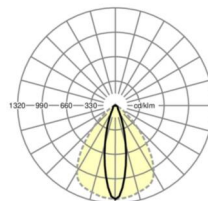

KARAKTERISTIEKEN

Bestelnummer	19525027020
EAN-nummer	4020863444717
CBS-code	94051190
Kenmerken	IP 20, Beschermingsklasse I, F, HACCP DIN10500/voedsel/IFS-toepassingsgerelateerde geschiktheid/BRC, Indoor, CE
Schokbestendigheidsgraad IK	IK03 (5°C bis 35°C)
Omgevingstemperatuur	ta 5°C naar 35°C
Garantieperiode	5 jaren
Overheidssubsidieprogramma's	BEG - federale subsidie voor efficiënte gebouwen (alleen geldig voor Duitsland)

ELEKTROTECHNIEK

Voorschakelapparaat	Elektronische driver noodlicht 3h (1 stuks)
Systeemprestaties	36W
Netspanning	230V/50Hz
Aardlekschakelaar(s) (inschakelstroom)	17 stuks/B10, 28 stuks/B16, 29 stuks/C10, 48 stuks/C16
Energie-efficiëntieklasse/Lichtbron	C

LICHTTECHNIEK

Uitvoering	LED, Kleurweergave/Lichtkleur CRI ≥ 80 / 4000K
Kleurtolerantie (MacAdam)	3SDCM
Nominale lichtstroom	6900lm
Nominale lichtstroom-Noodbedrijf	927lm
LED Levensduur	50000h L80/B10 (Tq 35°C), 70000h L80/B50 (Tq 35°C), 100000h L80/B50 (Tq 30°C)
Lichtopbrengst	193lm/W
Stralingshoek	25° (C0) / 100° (C90)
UGR dw./l.	15.7 / 21.0

MECHANIEK

Kleur behuizing	verkeerswit RAL 9016
Maten (LxBxH/DxH)	2299mm x 55mm x 37mm
Gewicht (netto)	2.55kg
Montagewijze	Montage draagrailstelsysteem, Lichtstructuur

Maten

L	2299 mm	Lengte
B	55 mm	Breedte
H	37 mm	Hoogte

DEEP-LINK

<https://www.regiolux.de/nl/article/19525027020>

Referentie	LED 7000lm 840
ηLB	100 %
Φ ↓/↑	98 % / 2 %
UGR dw./l.	15.7 / 21.0