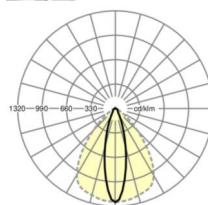

KARAKTERISTIEKEN

Bestelnummer	19525026160
EAN-nummer	4020863431359
CBS-code	94051190
Kenmerken	IP 20, Beschermingsklasse I, ENEC10 VDE, F, HACCP DIN10500/voedsel/IFS-toepassingsgerelateerde geschiktheid/BRC, Indoor, CE
Schokbestendigheidsgraad IK	IK03 (-20°C bis 35°C)
Omgevingstemperatuur	ta -20°C naar 35°C
Bijzondere eigenschappen	Ready for IoT
Garantieperiode	5 jaren
Overheidssubsidieprogramma's	BEG - federale subsidie voor efficiënte gebouwen (alleen geldig voor Duitsland)

ELEKTROTECHNIEK

Voorschakelapparaat	Elektronische driver DALI2 (1 stuk)
Systeemprestaties	36W
Netspanning	230V/50Hz
Aardleeschakelaar(s) (inschakelstroom)	17 stuks/B10, 28 stuks/B16, 29 stuks/C10, 47 stuks/C16
Energie-efficiëntieklasse/Lichtbron	B

LICHTTECHNIEK

Uitvoering	LED, Kleurweergave/Lichtkleur CRI ≥ 80 / 6500K
Kleurtolerantie (MacAdam)	3SDCM
Nominale lichtstroom	6644lm
LED Levensduur	50000h L80/B10 (Tq 35°C), 70000h L80/B50 (Tq 35°C)
Lichtopbrengst	186lm/W
Stralingshoek	25° (C0) / 100° (C90)
UGR dw./l.	15.5 / 20.9

MECHANIEK

Kleur behuizing	verkeerswit RAL 9016
Maten (LxBxH/DxH)	2299mm x 55mm x 37mm
Gewicht (netto)	2.3kg
Montagewijze	Montage draagrailsysteem, Lichtstructuur

Maten

L	2299 mm	Lengte
B	55 mm	Breedte
H	37 mm	Hoogte

DEEP-LINK

<https://www.regiolux.de/nl/article/19525026160>

Referentie	LED 7000lm 865
ηLB	100 %
Φ ↓/↑	98 % / 2 %
UGR dw./l.	15.5 / 20.9