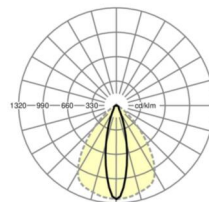

KARAKTERISTIEKEN

Bestelnummer	19525024160
EAN-nummer	4020863431205
CBS-code	94051190
Kenmerken	IP 20, Beschermingsklasse I, ENEC10 VDE, F, HACCP DIN10500/voedsel/IFS-toepassingsgerelateerde geschiktheid/BRC, Indoor, CE
Schokbestendigheidsgraad IK	IK03 (-20°C bis 35°C)
Omgevingstemperatuur	ta -20°C naar 35°C
Garantieperiode	5 jaren
Overheidssubsidieprogramma's	BEG - federale subsidie voor efficiënte gebouwen (alleen geldig voor Duitsland)

ELEKTROTECHNIEK

Voorschakelapparaat	Elektronische driver (1 stuks)
Systeemprestaties	36W
Netspanning	230V/50Hz
Aardleischakelaar(s) (inschakelstroom)	17 stuks/B10, 28 stuks/B16, 29 stuks/C10, 48 stuks/C16
Energie-efficiëntieklasse/Lichtbron	B

LICHTTECHNIEK

Uitvoering	LED, Kleurweergave/Lichtkleur CRI ≥ 80 / 6500K
Kleurtolerantie (MacAdam)	3SDCM
Nominale lichtstroom	6644lm
LED Levensduur	50000h L80/B10 (Tq 35°C), 70000h L80/B50 (Tq 35°C)
Lichtopbrengst	186lm/W
Stralingshoek	25° (C0) / 100° (C90)
UGR dw./l.	15.5 / 20.9

MECHANIEK

Kleur behuizing	verkeerswit RAL 9016
Maten (LxBxH/DxH)	2299mm x 55mm x 37mm
Gewicht (netto)	2.3kg
Montagewijze	Montage draagrailstelsysteem, Lichtstructuur

Maten

L	2299 mm	Lengte
B	55 mm	Breedte
H	37 mm	Hoogte

DEEP-LINK

<https://www.regiolux.de/nl/article/19525024160>

Referentie	LED 7000lm 865
ηLB	100 %
Φ ↓/↑	98 % / 2 %
UGR dw./l.	15.5 / 20.9