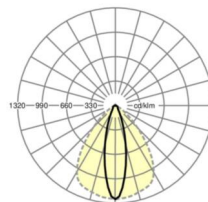

KARAKTERISTIEKEN

Bestelnummer	19525024100
EAN-nummer	4020863431175
CBS-code	94051190
Kenmerken	IP 20, Beschermingsklasse I, ENEC10 VDE, F, HACCP DIN10500/voedsel/IFS-toepassingsgerelateerde geschiktheid/BRC, Indoor, CE
Schokbestendigheidsgraad IK	IK03 (-20°C bis 30°C)
Omgevingstemperatuur	ta -20°C naar 30°C
Garantieperiode	5 jaren
Overheidssubsidieprogramma's	BEG - federale subsidie voor efficiënte gebouwen (alleen geldig voor Duitsland)

ELEKTROTECHNIEK

Voorschakelapparaat	Elektronische driver (1 stuks)
Systeemprestaties	52W
Netspanning	230V/50Hz
Aardleischakelaar(s) (inschakelstroom)	17 stuks/B10, 28 stuks/B16, 29 stuks/C10, 48 stuks/C16
Energie-efficiëntieklasse/Lichtbron	C

LICHTTECHNIEK

Uitvoering	LED, Kleurweergave/Lichtkleur CRI ≥ 80 / 3000K
Kleurtolerantie (MacAdam)	3SDCM
Nominale lichtstroom	8830lm
LED Levensduur	50000h L80/B10 (Tq 30°C), 70000h L80/B50 (Tq 30°C)
Lichtopbrengst	171lm/W
Stralingshoek	25° (C0) / 100° (C90)
UGR dw./l.	16.5 / 21.8

MECHANIEK

Kleur behuizing	verkeerswit RAL 9016
Maten (LxBxH/DxH)	2299mm x 55mm x 37mm
Gewicht (netto)	2.3kg
Montagewijze	Montage draagrailstelsysteem, Lichtstructuur

Maten

L	2299 mm	Lengte
B	55 mm	Breedte
H	37 mm	Hoogte

DEEP-LINK

<https://www.regiolux.de/nl/article/19525024100>

Referentie	LED 9000lm 830
ηLB	100 %
Φ ↓/↑	98 % / 2 %
UGR dw./l.	16.5 / 21.8