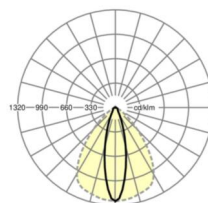

KARAKTERISTIEKEN

Bestelnummer	19525027030
EAN-nummer	4020863444700
CBS-code	94051190
Kenmerken	IP 20, Beschermingsklasse I, F, HACCP DIN10500/voedsel/IFS-toepassingsgerelateerde geschiktheid/BRC, Indoor, CE
Schokbestendigheidsgraad IK	IK03 (5°C bis 35°C)
Omgevingstemperatuur	ta 5°C naar 35°C
Garantieperiode	5 jaren
Overheidssubsidieprogramma's	BEG - federale subsidie voor efficiënte gebouwen (alleen geldig voor Duitsland)

ELEKTROTECHNIEK

Voorschakelapparaat	Elektronische driver noodlicht 3h (1 stuks)
Systeemprestaties	52W
Netspanning	230V/50Hz
Aardlekschakelaar(s) (inschakelstroom)	17 stuks/B10, 28 stuks/B16, 29 stuks/C10, 48 stuks/C16
Energie-efficiëntieklasse/Lichtbron	C

LICHTTECHNIEK

Uitvoering	LED, Kleurweergave/Lichtkleur CRI ≥ 80 / 4000K
Kleurtolerantie (MacAdam)	3SDCM
Nominale lichtstroom	9515lm
Nominale lichtstroom-Noodbedrijf	927lm
LED Levensduur	50000h L80/B10 (Tq 35°C), 70000h L80/B50 (Tq 35°C), 100000h L80/B50 (Tq 30°C)
Lichtopbrengst	184lm/W
Stralingshoek	25° (C0) / 100° (C90)
UGR dw./l.	16.8 / 22.1

MECHANIEK

Kleur behuizing	verkeerswit RAL 9016
Maten (LxBxD/DxH)	2299mm x 55mm x 37mm
Gewicht (netto)	2.55kg
Montagewijze	Montage draagrailstelsysteem, Lichtstructuur

Maten

L	2299 mm	Lengte
B	55 mm	Breedte
H	37 mm	Hoogte

DEEP-LINK

<https://www.regiolux.de/nl/article/19525027030>

Referentie	LED 9000lm 840
ηLB	100 %
Φ ↓/↑	98 % / 2 %
UGR dw./l.	16.8 / 22.1