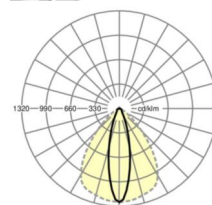

KARAKTERISTIEKEN

Bestelnummer	19525024030
EAN-nummer	4020863431137
CBS-code	94051190
Kenmerken	IP 20, Beschermingsklasse I, ENEC10 VDE, F, HACCP DIN10500/voedsel/IFS-toepassingsgerelateerde geschiktheid/BRC, Indoor, CE
Schokbestendigheidsgraad IK	IK03 (-20°C bis 35°C)
Omgevingstemperatuur	ta -20°C naar 35°C
Garantieperiode	5 jaren
Overheidssubsidieprogramma's	BEG - federale subsidie voor efficiënte gebouwen (alleen geldig voor Duitsland)

ELEKTROTECHNIEK

Voorschakelapparaat	Elektronische driver (1 stuks)
Systeemprestaties	52W
Netspanning	230V/50Hz
Aardleischakelaar(s) (inschakelstroom)	17 stuks/B10, 28 stuks/B16, 29 stuks/C10, 48 stuks/C16
Energie-efficiëntieklasse/Lichtbron	C

LICHTTECHNIEK

Uitvoering	LED, Kleurweergave/Lichtkleur CRI ≥ 80 / 4000K
Kleurtolerantie (MacAdam)	3SDCM
Nominale lichtstroom	9515lm
LED Levensduur	50000h L80/B10 (Tq 35°C), 70000h L80/B50 (Tq 35°C), 100000h L80/B50 (Tq 30°C)
Lichtopbrengst	184lm/W
Stralingshoek	25° (C0) / 100° (C90)
UGR dw./l.	16.8 / 22.1

MECHANIEK

Kleur behuizing	verkeerswit RAL 9016
Maten (LxBxH/DxH)	2299mm x 55mm x 37mm
Gewicht (netto)	2.3kg
Montagewijze	Montage draagrailstelsysteem, Lichtstructuur

Maten

L	2299 mm	Lengte
B	55 mm	Breedte
H	37 mm	Hoogte

DEEP-LINK

<https://www.regiolux.de/nl/article/19525024030>

Referentie	LED 9000lm 840
ηLB	100 %
Φ ↓/↑	98 % / 2 %
UGR dw./l.	16.8 / 22.1