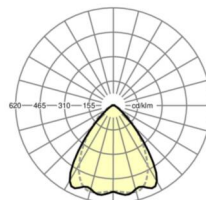

KARAKTERISTIEKEN

Bestelnummer	19531004380
EAN-nummer	4020863441167
CBS-code	94051190
Kenmerken	IP 20, Beschermingsklasse I, ENEC10 VDE, F, HACCP DIN10500/voedsel/IFS-toepassingsgerelateerde geschiktheid/BRC, Indoor, CE
Schokbestendigheidsgraad IK	IK03 (-20°C bis 30°C)
Omgevingstemperatuur	ta -20°C naar 30°C
Garantieperiode	5 jaren
Overheidssubsidieprogramma's	BEG - federale subsidie voor efficiënte gebouwen (alleen geldig voor Duitsland)

ELEKTROTECHNIEK

Voorschakelapparaat	Elektronische driver (1 stuks)
Systeemprestaties	63W
Netspanning	230V/50Hz
Aardleischakelaar(s) (inschakelstroom)	10 stuks/B10, 16 stuks/B16, 10 stuks/C10, 16 stuks/C16
Energie-efficiëntieklasse/Lichtbron	C

LICHTTECHNIEK

Uitvoering	LED, Kleurweergave/Lichtkleur CRI ≥ 80 / 3000K
Kleurtolerantie (MacAdam)	3SDCM
Nominale lichtstroom	10428lm
LED Levensduur	70000h L80/B10 (Tq 30°C), 100000h L80/B50 (Tq 25°C)
Lichtopbrengst	165lm/W
Stralingshoek	80° (C0) / 75° (C90)
UGR dw./l.	21.3 / 22.0

MECHANIEK

Kleur behuizing	verkeerswit RAL 9016
Maten (LxBxH/DxH)	1531mm x 55mm x 37mm
Gewicht (netto)	1.65kg
Montagewijze	Montage draagrailsysteem, Lichtstructuur

Maten

L	1531 mm	Lengte
B	55 mm	Breedte
H	37 mm	Hoogte

DEEP-LINK

<https://www.regiolux.de/nl/article/19531004380>

Referentie	LED 11000lm 830
ηLB	100 %
Φ ↓/↑	98 % / 2 %
UGR dw./l.	21.3 / 22.0