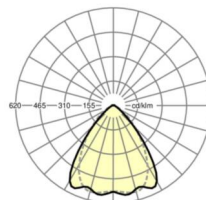

KARAKTERISTIEKEN

Bestelnummer	19531004390
EAN-nummer	4020863441174
CBS-code	94051190
Kenmerken	IP 20, Beschermingsklasse I, ENEC10 VDE, F, HACCP DIN10500/voedsel/IFS-toepassingsgerelateerde geschiktheid/BRC, Indoor, CE
Schokbestendigheidsgraad IK	IK03 (-20°C bis 35°C)
Omgevingstemperatuur	ta -20°C naar 35°C
Garantieperiode	5 jaren
Overheidssubsidieprogramma's	BEG - federale subsidie voor efficiënte gebouwen (alleen geldig voor Duitsland)

ELEKTROTECHNIEK

Voorschakelapparaat	Elektronische driver (1 stuks)
Systeemprestaties	63W
Netspanning	230V/50Hz
Aardleischakelaar(s) (inschakelstroom)	10 stuks/B10, 16 stuks/B16, 10 stuks/C10, 16 stuks/C16
Energie-efficiëntieklasse/Lichtbron	C

LICHTTECHNIEK

Uitvoering	LED, Kleurweergave/Lichtkleur CRI ≥ 80 / 6500K
Kleurtolerantie (MacAdam)	3SDCM
Nominale lichtstroom	10516lm
LED Levensduur	70000h L80/B10 (Tq 35°C), 100000h L80/B50 (Tq 30°C)
Lichtopbrengst	166lm/W
Stralingshoek	80° (C0) / 75° (C90)
UGR dw./l.	21.3 / 22.0

MECHANIEK

Kleur behuizing	verkeerswit RAL 9016
Maten (LxBxH/DxH)	1531mm x 55mm x 37mm
Gewicht (netto)	1.65kg
Montagewijze	Montage draagrailsysteem, Lichtstructuur

Maten

L	1531 mm	Lengte
B	55 mm	Breedte
H	37 mm	Hoogte

DEEP-LINK

<https://www.regiolux.de/nl/article/19531004390>

Referentie	LED 11000lm 865
ηLB	100 %
Φ ↓/↑	98 % / 2 %
UGR dw./l.	21.3 / 22.0