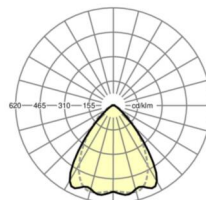

LICHTTECHNIEK

| | |
|---------------------------|---|
| Uitvoering | LED, Kleurweergave/Lichtkleur CRI ≥ 80 / 3000K |
| Kleurtolerantie (MacAdam) | 3SDCM |
| Nominale lichtstroom | 13675lm |
| LED Levensduur | 70000h L80/B10 (Tq 25°C) |
| Lichtopbrengst | 160lm/W |
| Stralingshoek | 80° (C0) / 75° (C90) |
| UGR dw./l. | 22.2 / 22.9 |

MECHANIEK

| | |
|-------------------|--|
| Kleur behuizing | verkeerswit RAL 9016 |
| Maten (LxBxH/DxH) | 1531mm x 55mm x 37mm |
| Gewicht (netto) | 1.65kg |
| Montagewijze | Montage draagrailsysteem, Lichtstructuur |

Maten

| | | |
|---|---------|---------|
| L | 1531 mm | Lengte |
| B | 55 mm | Breedte |
| H | 37 mm | Hoogte |

DEEP-LINK

<https://www.regiolux.de/nl/article/19531004410>

Referentie
ηLB
Φ ↓/↑
UGR dw./l.

LED 15000lm 830
100 %
98 % / 2 %
22.2 / 22.9