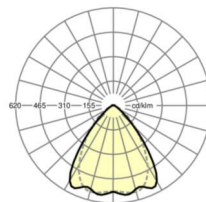

KARAKTERISTIEKEN

Bestelnummer	19531004420
EAN-nummer	4020863441204
CBS-code	94051190
Kenmerken	IP 20, Beschermingsklasse I, ENEC10 VDE, F, HACCP DIN10500/voedsel/IFS-toepassingsgerelateerde geschiktheid/BRC, Indoor, CE
Schokbestendigheidsgraad IK	IK03 (-20°C bis 30°C)
Omgevingstemperatuur	ta -20°C naar 30°C
Garantieperiode	5 jaren
Overheidssubsidieprogramma's	BEG - federale subsidie voor efficiënte gebouwen (alleen geldig voor Duitsland)

ELEKTROTECHNIEK

Voorschakelapparaat	Elektronische driver (1 stuks)
Systeemprestaties	86W
Netspanning	230V/50Hz
Aardleischakelaar(s) (inschakelstroom)	12 stuks/B10, 19 stuks/B16, 20 stuks/C10, 32 stuks/C16
Energie-efficiëntieklasse/Lichtbron	C

LICHTTECHNIEK

Uitvoering	LED, Kleurweergave/Lichtkleur CRI ≥ 80 / 6500K
Kleurtolerantie (MacAdam)	3SDCM
Nominale lichtstroom	13797lm
LED Levensduur	70000h L80/B10 (Tq 30°C)
Lichtopbrengst	161lm/W
Stralingshoek	80° (C0) / 75° (C90)
UGR dw./l.	22.2 / 23.0

MECHANIEK

Kleur behuizing	verkeerswit RAL 9016
Maten (LxBxH/DxH)	1531mm x 55mm x 37mm
Gewicht (netto)	1.65kg
Montagewijze	Montage draagrailsysteem, Lichtstructuur

Maten

L	1531 mm	Lengte
B	55 mm	Breedte
H	37 mm	Hoogte

DEEP-LINK

<https://www.regiolux.de/nl/article/19531004420>

Referentie
ηLB
Φ ↓/↑
UGR dw./l.

LED 15000lm 865
100 %
98 % / 2 %
22.2 / 23.0