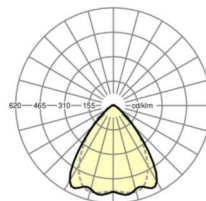

KARAKTERISTIEKEN

Bestelnummer	19531007250
EAN-nummer	4020863444229
CBS-code	94051190
Kenmerken	IP 20, Beschermingsklasse I, F, HACCP DIN10500/voedsel/IFS-toepassingsgerelateerde geschiktheid/BRC, Indoor, CE
Schokbestendigheidsgraad IK	IK03 (5°C bis 35°C)
Omgevingstemperatuur	ta 5°C naar 35°C
Garantieperiode	5 jaren
Overheidssubsidieprogramma's	BEG - federale subsidie voor efficiënte gebouwen (alleen geldig voor Duitsland)

ELEKTROTECHNIEK

Voorschakelapparaat	Elektronische driver noodlicht 3h (1 stuks)
Systeemprestaties	24W
Netspanning	230V/50Hz
Energie-efficiëntieklasse/Lichtbron	C

LICHTTECHNIEK

Uitvoering	LED, Kleurweergave/Lichtkleur CRI ≥ 80 / 4000K
Kleurtolerantie (MacAdam)	3SDCM
Nominale lichtstroom	4690lm
Nominale lichtstroom-Noodbedrijf	939lm
LED Levensduur	70000h L80/B10 (Tq 35°C), 100000h L80/B50 (Tq 30°C)
Lichtopbrengst	196lm/W
Stralingshoek	80° (C0) / 75° (C90)
UGR dw./l.	18.5 / 19.2

MECHANIEK

Kleur behuizing	verkeerswit RAL 9016
Maten (LxBxH/DxH)	1531mm x 55mm x 37mm
Gewicht (netto)	1.95kg
Montagewijze	Montage draagrailsysteem, Lichtstructuur

Maten

L	1531 mm	Lengte
B	55 mm	Breedte
H	37 mm	Hoogte

DEEP-LINK

<https://www.regiolux.de/nl/article/19531007250>

Referentie	LED 5000lm 840
ηLB	100 %
Φ ↓/↑	98 % / 2 %
UGR dw./l.	18.5 / 19.2