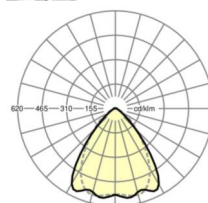

KARAKTERISTIEKEN

Bestelnummer	19531004250
EAN-nummer	4020863441068
CBS-code	94051190
Kenmerken	IP 20, Beschermingsklasse I, ENEC10 VDE, F, HACCP DIN10500/voedsel/IFS-toepassingsgerelateerde geschiktheid/BRC, Indoor, CE
Schokbestendigheidsgraad IK	IK03 (-20°C bis 50°C)
Omgevingstemperatuur	ta -20°C naar 50°C
Garantieperiode	5 jaren
Overheidssubsidieprogramma's	BEG - federale subsidie voor efficiënte gebouwen (alleen geldig voor Duitsland)

ELEKTROTECHNIEK

Voorschakelapparaat	Elektronische driver (1 stuks)
Systeemprestaties	24W
Netspanning	230V/50Hz
Energie-efficiëntieklasse/Lichtbron	C

LICHTTECHNIEK

Uitvoering	LED, Kleurweergave/Lichtkleur CRI ≥ 80 / 4000K
Kleurtolerantie (MacAdam)	3SDCM
Nominale lichtstroom	4690lm
LED Levensduur	70000h L80/B10 (Tq 50°C), 100000h L80/B50 (Tq 45°C)
Lichtopbrengst	196lm/W
Stralingshoek	80° (C0) / 75° (C90)
UGR dw./l.	18.5 / 19.2

MECHANIEK

Kleur behuizing	verkeerswit RAL 9016
Maten (LxBxH/DxH)	1531mm x 55mm x 37mm
Gewicht (netto)	1.65kg
Montagewijze	Montage draagrailsysteem, Lichtstructuur

Maten

L	1531 mm	Lengte
B	55 mm	Breedte
H	37 mm	Hoogte

DEEP-LINK

<https://www.regiolux.de/nl/article/19531004250>

Referentie	LED 5000lm 840
ηLB	100 %
Φ ↓/↑	98 % / 2 %
UGR dw./l.	18.5 / 19.2