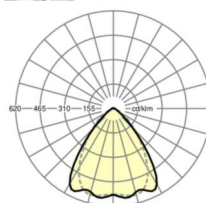

KARAKTERISTIEKEN

Bestelnummer	19531004290
EAN-nummer	4020863441105
CBS-code	94051190
Kenmerken	IP 20, Beschermingsklasse I, ENEC10 VDE, F, HACCP DIN10500/voedsel/IFS-toepassingsgerelateerde geschiktheid/BRC, Indoor, CE
Schokbestendigheidsgraad IK	IK03 (-20°C bis 40°C)
Omgevingstemperatuur	ta -20°C naar 40°C
Garantieperiode	5 jaren
Overheidssubsidieprogramma's	BEG - federale subsidie voor efficiënte gebouwen (alleen geldig voor Duitsland)

ELEKTROTECHNIEK

Voorschakelapparaat	Elektronische driver (1 stuks)
Systeemprestaties	34W
Netspanning	230V/50Hz
Energie-efficiëntieklasse/Lichtbron	C

LICHTTECHNIEK

Uitvoering	LED, Kleurweergave/Lichtkleur CRI ≥ 80 / 3000K
Kleurtolerantie (MacAdam)	3SDCM
Nominale lichtstroom	6021lm
LED Levensduur	70000h L80/B10 (Tq 40°C), 100000h L80/B50 (Tq 35°C)
Lichtopbrengst	175lm/W
Stralingshoek	80° (C0) / 75° (C90)
UGR dw./l.	19.4 / 20.1

MECHANIEK

Kleur behuizing	verkeerswit RAL 9016
Maten (LxBxH/DxH)	1531mm x 55mm x 37mm
Gewicht (netto)	1.65kg
Montagewijze	Montage draagrailsysteem, Lichtstructuur

Maten

L	1531 mm	Lengte
B	55 mm	Breedte
H	37 mm	Hoogte

DEEP-LINK

<https://www.regiolux.de/nl/article/19531004290>

Referentie	LED 6000lm 830
ηLB	100 %
Φ ↓/↑	98 % / 2 %
UGR dw./l.	19.4 / 20.1