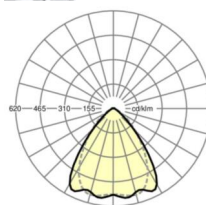

KARAKTERISTIEKEN

Bestelnummer	19531004280
EAN-nummer	4020863441099
CBS-code	94051190
Kenmerken	IP 20, Beschermingsklasse I, ENEC10 VDE, F, HACCP DIN10500/voedsel/IFS-toepassingsgerelateerde geschiktheid/BRC, Indoor, CE
Schokbestendigheidsgraad IK	IK03 (-20°C bis 45°C)
Omgevingstemperatuur	ta -20°C naar 45°C
Garantieperiode	5 jaren
Overheidssubsidieprogramma's	BEG - federale subsidie voor efficiënte gebouwen (alleen geldig voor Duitsland)

ELEKTROTECHNIEK

Voorschakelapparaat	Elektronische driver (1 stuks)
Systeemprestaties	35W
Netspanning	230V/50Hz
Energie-efficiëntieklasse/Lichtbron	C

LICHTTECHNIEK

Uitvoering	LED, Kleurweergave/Lichtkleur CRI ≥ 80 / 4000K
Kleurtolerantie (MacAdam)	3SDCM
Nominale lichtstroom	6566lm
LED Levensduur	70000h L80/B10 (Tq 45°C), 100000h L80/B50 (Tq 40°C)
Lichtopbrengst	190lm/W
Stralingshoek	80° (C0) / 75° (C90)
UGR dw./l.	19.7 / 20.4

MECHANIEK

Kleur behuizing	verkeerswit RAL 9016
Maten (LxBxH/DxH)	1531mm x 55mm x 37mm
Gewicht (netto)	1.65kg
Montagewijze	Montage draagrailsysteem, Lichtstructuur

Maten

L	1531 mm	Lengte
B	55 mm	Breedte
H	37 mm	Hoogte

DEEP-LINK

<https://www.regiolux.de/nl/article/19531004280>

Referentie	LED 6000lm 840
ηLB	100 %
Φ ↓/↑	98 % / 2 %
UGR dw./l.	19.7 / 20.4