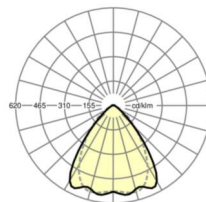

LICHTTECHNIEK

| | |
|---------------------------|--|
| Uitvoering | LED, Kleurweergave/Lichtkleur CRI ≥ 80 / 6500K |
| Kleurtolerantie (MacAdam) | 3SDCM |
| Nominale lichtstroom | 6067lm |
| LED Levensduur | 70000h L80/B10 (Tq 45°C), 100000h L80/B50 (Tq 40°C) |
| Lichtopbrengst | 176lm/W |
| Stralingshoek | 80° (C0) / 75° (C90) |
| UGR dw./l. | 19.4 / 20.1 |

MECHANIEK

| | |
|-------------------|--|
| Kleur behuizing | verkeerswit RAL 9016 |
| Maten (LxBxH/DxH) | 1531mm x 55mm x 37mm |
| Gewicht (netto) | 1.65kg |
| Montagewijze | Montage draagrailsysteem, Lichtstructuur |

Maten

| | | |
|---|---------|---------|
| L | 1531 mm | Lengte |
| B | 55 mm | Breedte |
| H | 37 mm | Hoogte |

DEEP-LINK

<https://www.regiolux.de/nl/article/19531004300>

| | |
|------------|----------------|
| Referentie | LED 6000lm 865 |
| ηLB | 100 % |
| Φ ↓/↑ | 98 % / 2 % |
| UGR dw./l. | 19.4 / 20.1 |